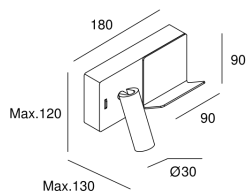

E-lamp Mini

Francesc Vilaró

05-8329-14-81

Leselicht E-lamp Mini LED 2.1W 2700K Weiß 137lm