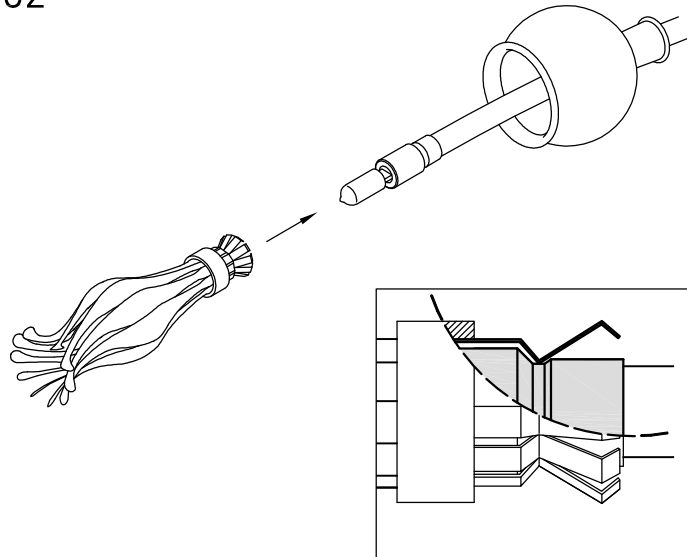

D Vor Montage, Leuchtmittelwechsel und Reinigung, Leuchte vom Netz trennen!
Die Leuchte nur im Innenbereich einsetzen!

GB Prior to assembly, changing the lamp or cleaning the luminaire please detach it from the mains. Only use the luminaire indoors.

F Prière de couper le courant avant tout montage, changement d'ampoule et nettoyage. Ce luminaire est réservé à un usage en intérieur.

I Scollegare la lampada dalla rete elettrica prima del montaggio, della sostituzione del corpo illuminante e della pulizia. La lampada è adatta esclusivamente per interni.

E Antes de proceder al montaje, el cambio de bombilla y la limpieza desconecte la lámpara de la red eléctrica. Instale la lámpara sólo en un lugar interior.

NL Voor montage, vervanging en reiniging de lamp van het stroomnet loskoppelen. De lamp alleen binnen gebruiken.

1 arm

3 arms

5 arms

mm

min. 1200 - max. 1500

Ø 240

Ø 240

Ø 240

kg

5,80

6,80

7,80

1 x 35 W
G4 12 V

3 x 35 W
G4 12 V

5 x 20 W
G4 12 V

01

02

03