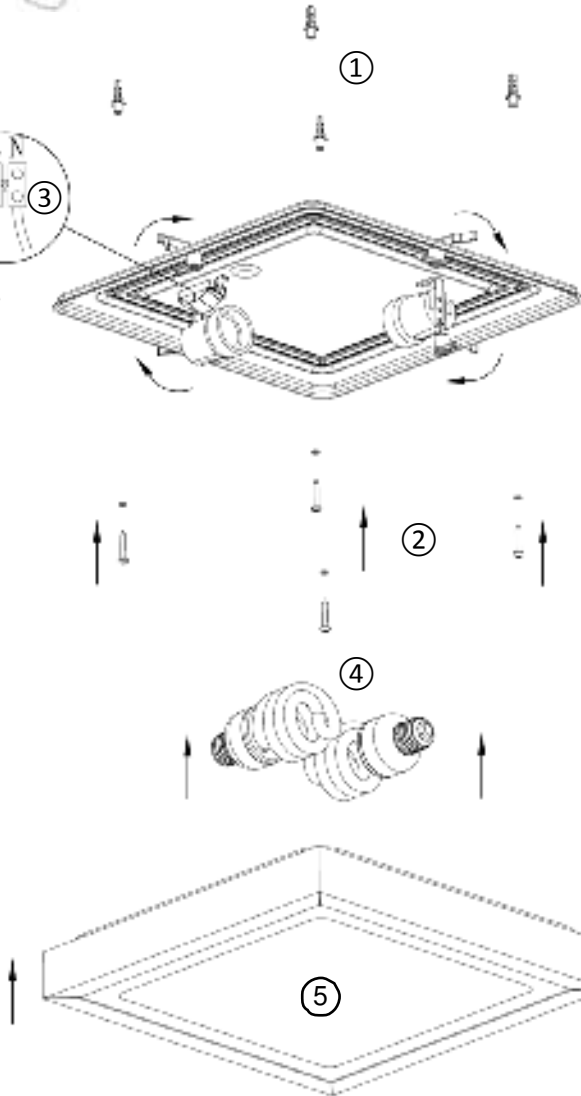

Instalación tipo  
Installation type  
**B**

BOMBILLAS / BULBS

2 x E27 máx 20 w

ICONOS / ICONES

CARACTERÍSTICAS ESPECÍFICAS / SPECIFIC CHARACTERISTICS

220-240V~50/60Hz