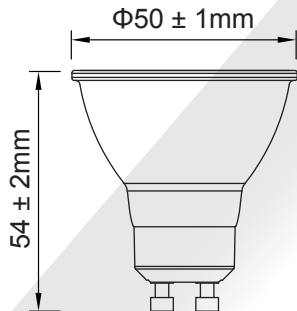

**ARCCHIO**

Neutralweiß/natural white/ blanc naturel  
**GU10**  
**450 LUMEN** = 39W  
Wide cone (120°)

[www.arcchio.eu](http://www.arcchio.eu)

**LUQOM Holding GmbH**  
Rabanusstraße 16  
D-36037 Fulda

**ARCCHIO**

**LED**  
**450 LUMEN** = 39W  
**GU10**  
Neutralweiß/natural white/ blanc naturel

**ARCCHIO**

LED 2,5W  
Art.-No.: 10014384

**A**

4000 K

**ARCCHIO**

Art.-No.: 10014384

GU10  
2,5W · LED  
450 lm  
120°  
4000 K  
CRI 80  
50000 h/ 100000x  
220-240VAC 50/60Hz  
27mA  
PF >0,4  
<0,5 sec