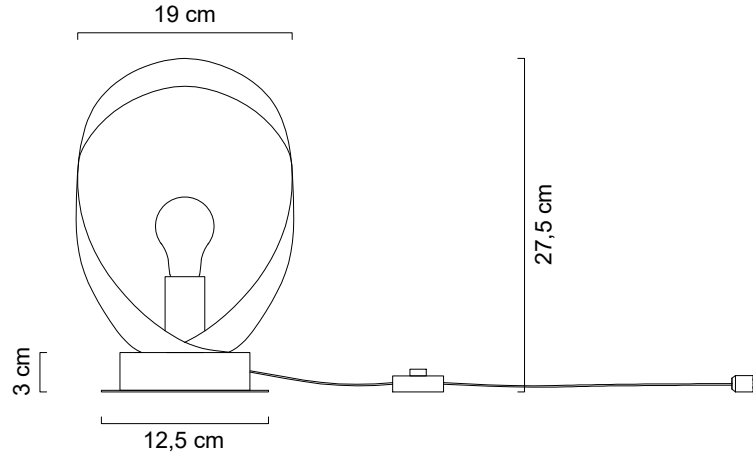

10026051

1x E27 LED max. 15W
230V ~ 50Hz

(DE) Bestimmungsgemäße Verwendung

(GB) Intended use / (FR) Utilisation conforme / (NL) Beoogd gebruik / (PL) Stosowanie zgodnie z przeznaczeniem / (NO) Riktig bruk / (DK) Korrekt brug / (SE) Avsedd användning / (FI) Määräystenmukainen käyttö