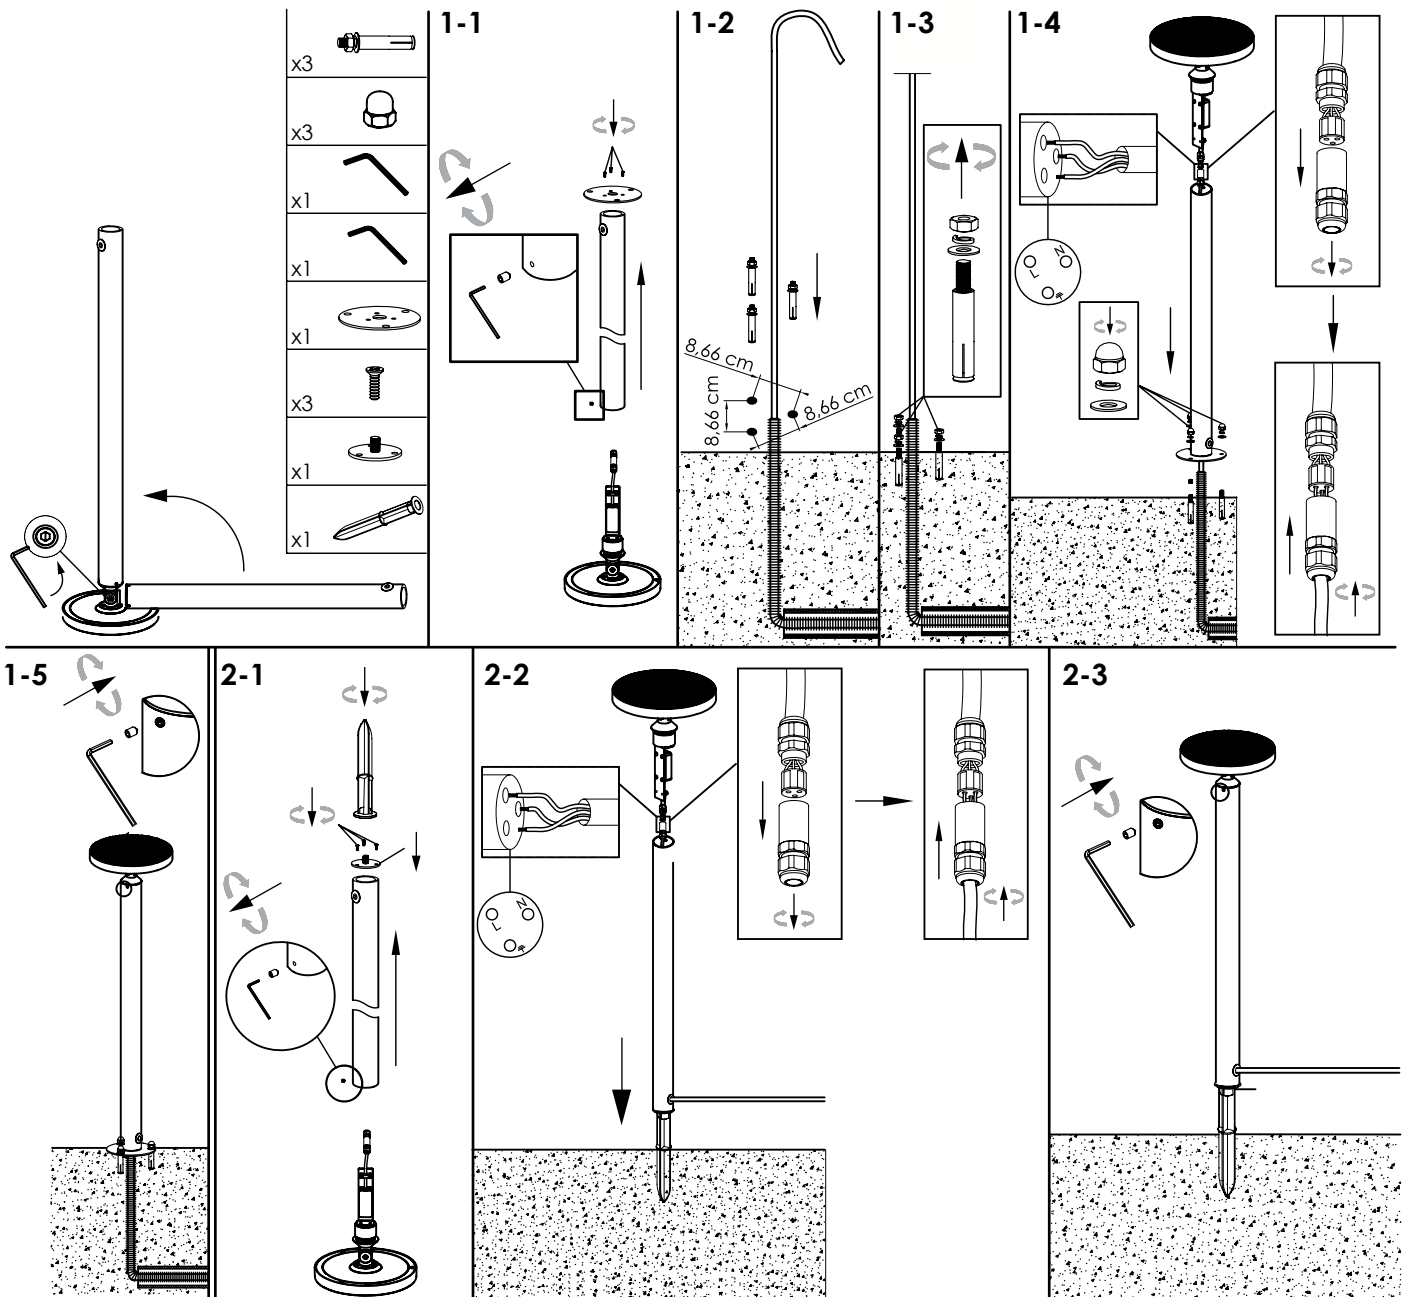

ISTRUZIONI DI MONTAGGIO / OPERATION INSTRUCTION

GIRASOLE lampada da terra / floor lamp
LD0260G3

LIGHTS
AI LATTI

A) L'installazione e la manutenzione va eseguita ad apparecchio spento. Tutte le operazioni devono essere effettuate da un tecnico specializzato. Prima di iniziare i lavori di installazione, staccare l'interruttore di alimentazione generale. B) Modifiche o manomissioni del prodotto e il non rispetto delle indicazioni di seguito riportate possono rendere l'apparecchio pericoloso. C) L'apparecchio può raggiungere temperature elevate durante l'esercizio e pertanto occorre evitare il contatto con persone, animali o cose. D) I prodotti con grado di protezione 65 (IP65) sono idonei per uso esterno. E) Per la pulizia di superfici in vetro non utilizzare solventi o prodotti abrasivi. Utilizzare solo un panno umido. Per la pulizia di tutte le superfici metalliche e plastiche utilizzare un panno morbido asciutto. F) La ditta Zafferano declina ogni responsabilità per danni causati da un proprio prodotto montato in modo non conforme alle istruzioni.

LED 3000K - CRI>80 - 220-240V - 50/60 Hz IP65

DIMENSIONS	CODE	TOTAL ABSORPTION	LUMEN LAMP
Ø 20 - h 90 cm / Ø 7,9 - h 35,4 in	LD0260G3	18 W	930 lm

Visita il nostro sito per ulteriori informazioni, e aggiornamenti sulle caratteristiche del prodotto /
For more information and updates visit our website