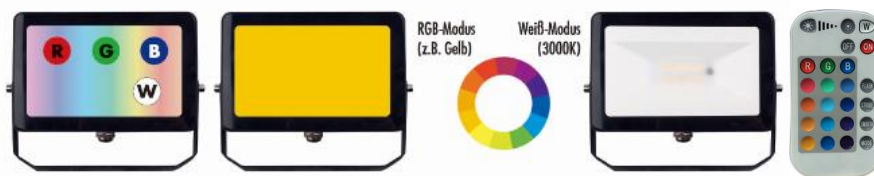

gemäß EU-Verordnung Nr. 874/2012

Artikel-Nr.: MT69070

RGB/W Außenstrahler (inkl. Fernbedienung)
MEGATRON LED RGB/W Außenstrahler 10W-1000lm/830

EAN-Code: 4020856690701

Allgemeine Eigenschaften

Leuchtmittel mitgeliefert?Ja
 Leuchtmittel austauschbar?..... Nein
 Betriebstemperaturbereich-20 bis +45° C
 Bemessungslebensdauer25.000 h
 Drehbar Nein
 SchwenkbarJa
 Anschlussart L/N/PE
 MaterialAluminium/Glas

Lichtsteuerung auf Knopfdruck!

MEGATRON RGB/W LED Leuchten bieten für jeden Anlass optimales Licht. RGB/W bedeutet, dass das warmweiße Licht (W) der Leuchte durch separate weiße LEDs erzeugt wird. Das gewährleistet eine hohe Lichtqualität für die Wohnraumbeleuchtung. Die rot, grün und blau leuchtenden LEDs (RGB) sind ausschließlich für die Farbeffekte zuständig.

Eine Vielfalt von Funktionen kann mit der Fernbedienung (im Lieferumfang enthalten) bedient werden:

- Warmweiße Lichtfarbe für die Allgemeinbeleuchtung
- Dimmen (stufenweise)
- Wahl zwischen 15 verschiedenen Farben

Diverse Szenarien abspielbar (blinkender, gleitender oder manueller Farbwechsel)

Schutzart

IP65 Staub und strahlwassergeschützt für den Außenbereich geeignet.

Schutzklasse

Klasse 1

Abmessungsskizze