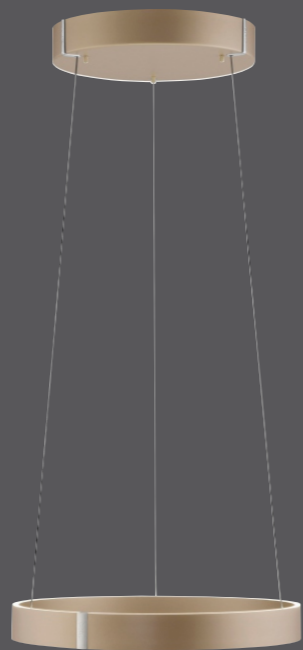

## 838640 - PURE E-CLIPSE