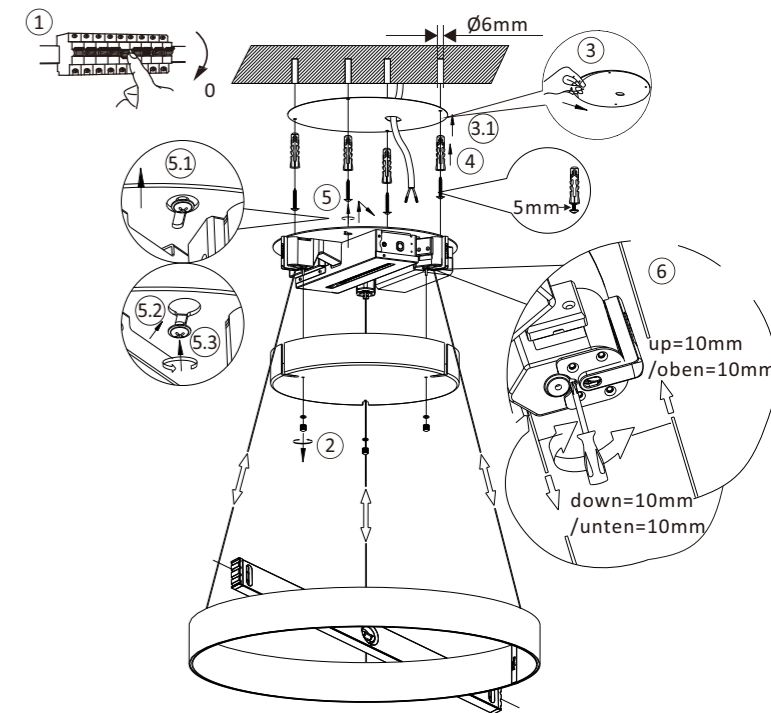

### 838640

230V / 50Hz~

LED 2x LED-Board 24V DC/20 W

Schließen Sie die Stromversorgung erst an, wenn die Leuchte an einer waagerechten Decke montiert ist.  
Don't connect the power supply until the luminaire is mounted on a horizontal ceiling.