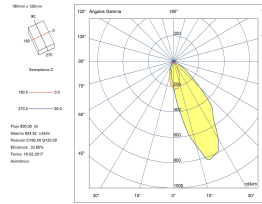

LÜFTUNGSEIGENSCHAFTEN

Eingesetzte Leistun: 50W

Bewertungsstandard Wert Dienstleistung: EN 60879:2019

LOGISTIK

Nettogewicht (Kg): 4.31

Gewicht in kg (verpackt): 4.96

Packing: 130mm x 130mm x 1010mm