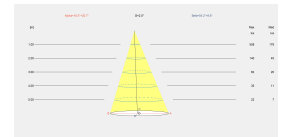

LÜFTUNGSEIGENSCHAFTEN

Eingesetzte Leistun: 50W

Bewertungsstandard Wert Dienstleistung: EN 60879:2019

LOGISTIK

Nettogewicht (Kg): 4.31

Gewicht in kg (verpackt): 4.96

Packing: 130mm x 130mm x 1010mm