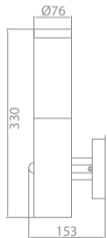

Lindby

UOM: mm

Art.-No.: 9972054

1x E27 LED
max. 15W
230V~50Hz

UK
CA

LUQOM Holding GmbH · Rabanusstraße 16 D-36037 Fulda · www.lindby.eu