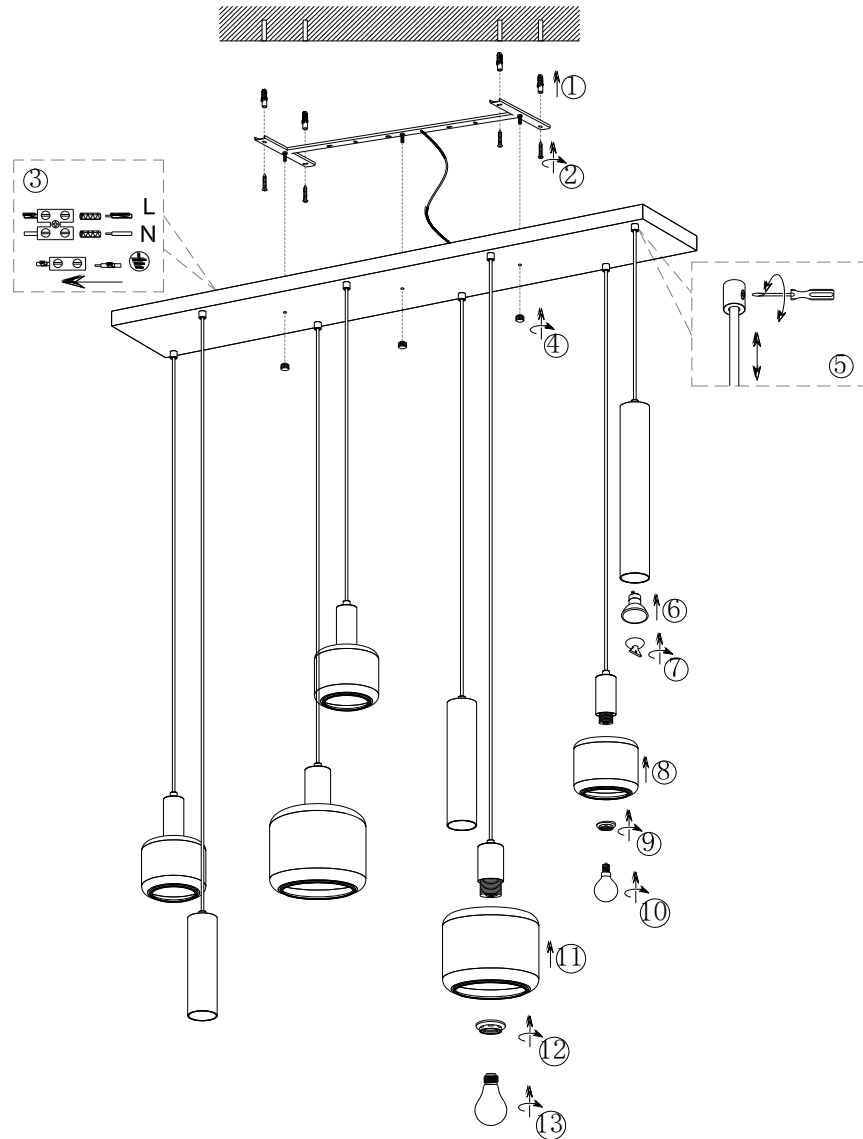

(SR) UPOZORENJE!

Prije početka montaže, pažljivo pročitajte sigurnosne upute!

(UK) ПОПЕРЕДЖЕННЯ!

Перед розбиранням, будь ласка, уважно прочитайте інструкції з техніки безпеки!

230V~50Hz
2 x E27 / max.10W
3 x E14 / max.10W
3 x GU10 / max.25W