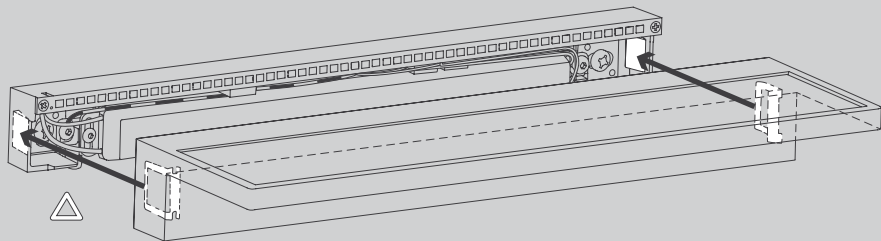

# CRIB Wall

Design Manfred Wolf

- D** Vor Montage, Leuchtmittelwechsel und Reinigung Leuchte vom Netz trennen!  
Die Leuchte nur im Innenbereich einsetzen! Nur von Elektrofachkraft anzuschließen!
- GB** Prior to assembly, changing the lamp or cleaning the luminaire please detach it from the mains. For indoor use only. Installation by qualified personnel only.
- F** Prière de couper le courant avant tout montage, changement d'ampoule et nettoyage.  
Ce luminaire est réservé à un usage en intérieur. Installation par personnel qualifié uniquement.
- I** Scollegare la lampada dalla rete elettrica prima del montaggio, della sostituzione del corpo illuminante e della pulizia. La lampada è adatta esclusivamente per interni. Instalación por personal cualificado sólo.
- E** Antes de proceder al montaje, el cambio de bombilla y la limpieza desconecte la lámpara de la red eléctrica. Instale la lámpara sólo en un lugar interior. Installazione da personale qualificato solo.
- NL** Voor montage, vervanging en reiniging de lamp van het stroomnet loskoppelen.  
De lamp alleen binnen gebruiken. Om alleen te verbinden door een erkend elektricien.

2 x

2 x

1 x

01

03

Ø 6 mm

05

07

09

A ✓

B ✓

C ✓

Die durchgestrichene Mülltonne weist darauf hin, dass dieses Elektrogerät nicht im Hausmüll entsorgt werden darf.

Um die menschliche Gesundheit und die Umwelt vor möglichen Gefahrstoffen zu schützen, kann dieses Produkt am Ende seiner Lebensdauer kostenfrei bei einer Sammelstelle in Ihrer Nähe abgegeben werden.