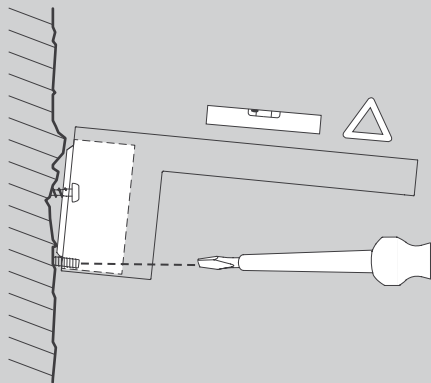

# CRIB Wall

Design Manfred Wolf

- D** Vor Montage, Leuchtmittelwechsel und Reinigung Leuchte vom Netz trennen!  
Die Leuchte nur im Innenbereich einsetzen! Nur von Elektrofachkraft anzuschließen!
- GB** Prior to assembly, changing the lamp or cleaning the luminaire please detach it from the mains. For indoor use only. Installation by qualified personnel only.
- F** Prière de couper le courant avant tout montage, changement d'ampoule et nettoyage.  
Ce luminaire est réservé à un usage en intérieur. Installation par personnel qualifié uniquement.
- I** Scollegare la lampada dalla rete elettrica prima del montaggio, della sostituzione del corpo illuminante e della pulizia. La lampada è adatta esclusivamente per interni. Instalación por personal cualificado sólo.
- E** Antes de proceder al montaje, el cambio de bombilla y la limpieza desconecte la lámpara de la red eléctrica. Instale la lámpara sólo en un lugar interior. Installazione da personale qualificato solo.
- NL** Voor montage, vervanging en reiniging de lamp van het stroomnet loskoppelen.  
De lamp alleen binnen gebruiken. Om alleen te verbinden door een erkend elektricien.

2 x

2 x

1 x

01

03

Ø 6 mm

05

07

09

A ✓

B ✓

C ✓

Die durchgestrichene Mülltonne weist darauf hin, dass dieses Elektrogerät nicht im Hausmüll entsorgt werden darf.

Um die menschliche Gesundheit und die Umwelt vor möglichen Gefahrstoffen zu schützen, kann dieses Produkt am Ende seiner Lebensdauer kostenfrei bei einer Sammelstelle in Ihrer Nähe abgegeben werden.