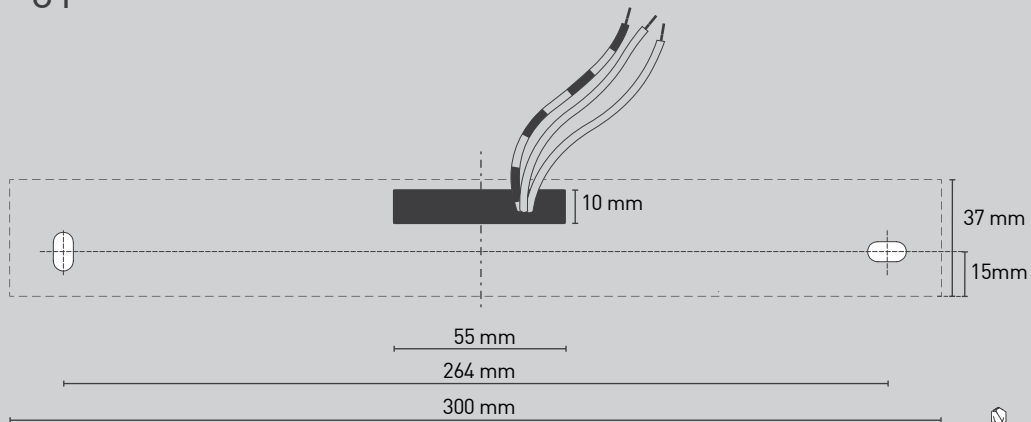

2 x

2 x

1 x

01

03

Ø 6 mm

05

07

09

A ✓

B ✓

C ✓

Die durchgestrichene Mülltonne weist darauf hin, dass dieses Elektrogerät nicht im Hausmüll entsorgt werden darf.

Um die menschliche Gesundheit und die Umwelt vor möglichen Gefahrstoffen zu schützen, kann dieses Produkt am Ende seiner Lebensdauer kostenfrei bei einer Sammelstelle in Ihrer Nähe abgegeben werden.