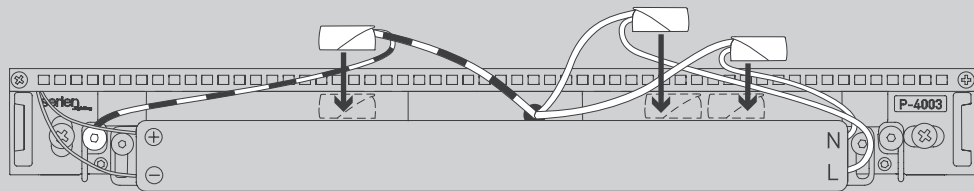

# CRIB Wall

Design Manfred Wolf

- D** Vor Montage, Leuchtmittelwechsel und Reinigung Leuchte vom Netz trennen!  
Die Leuchte nur im Innenbereich einsetzen! Nur von Elektrofachkraft anzuschließen!
- GB** Prior to assembly, changing the lamp or cleaning the luminaire please detach it from the mains. For indoor use only. Installation by qualified personnel only.
- F** Prière de couper le courant avant tout montage, changement d'ampoule et nettoyage.  
Ce luminaire est réservé à un usage en intérieur. Installation par personnel qualifié uniquement.
- I** Scollegare la lampada dalla rete elettrica prima del montaggio, della sostituzione del corpo illuminante e della pulizia. La lampada è adatta esclusivamente per interni. Instalación por personal cualificado sólo.
- E** Antes de proceder al montaje, el cambio de bombilla y la limpieza desconecte la lámpara de la red eléctrica. Instale la lámpara sólo en un lugar interior. Installazione da personale qualificato solo.
- NL** Voor montage, vervanging en reiniging de lamp van het stroomnet loskoppelen.  
De lamp alleen binnen gebruiken. Om alleen te verbinden door een erkend elektricien.

2 x

2 x

1 x

01

03

Ø 6 mm

05

07

09

A ✓

B ✓

C ✓

Die durchgestrichene Mülltonne weist darauf hin, dass dieses Elektrogerät nicht im Hausmüll entsorgt werden darf.

Um die menschliche Gesundheit und die Umwelt vor möglichen Gefahrstoffen zu schützen, kann dieses Produkt am Ende seiner Lebensdauer kostenfrei bei einer Sammelstelle in Ihrer Nähe abgegeben werden.