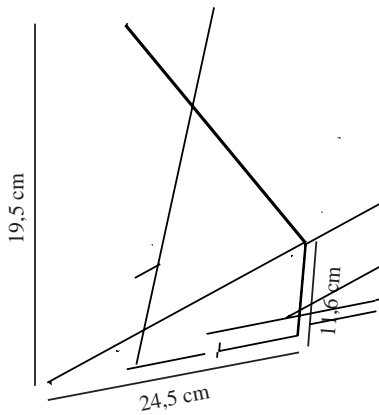

KONIT | WANDLEUCHE | SCHWARZ

2320651003

nordlux®

Spannung (V): 220-240 Volt
IP-Grad: IP44
Maximale Lampenleistung (W):
10W
Klasse (Klasse 1, Klasse 2,
Klasse 3): Klasse 2 (Dopp. isoliert)
Leuchtmittelsockel: GU10
Parallelschaltung: False

Höhe (cm): 19.5
Breite (cm): 24.5
Projektion (cm): 11.6
EAN: 5704924014819
TUN: 2310361
Artikelnummer: 2320651003
Stück pro Hauptkarton: 3

Verkaufsbox Höhe (cm): 14.5
Verkaufsbox Breite (cm): 28.5
Verkaufsbox Tiefe (cm): 24
Verkaufsbox Volumen m³: 0.0099
Produkt Nettogewicht (kg): 0.265

Konit hat ein scharfes, geometrisches Design mit einem dreieckigen Schirm, der das Licht elegant nach unten abstrahlt. Die Designsprache ist modern und einzigartig und macht diese Außenleuchte aus allen Blickwinkeln interessant.