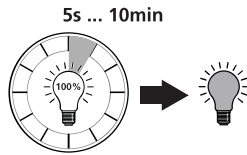

⚡ 220-240V~ + 

⚡ 220-240V~ + DALI ~ + 

**1a** Sensitivity/ Detection Area

**1b** Sensitivity

Detection Area	1	2	Sensitivity	ON ↑ OFF ↓
	<input checked="" type="radio"/>	<input checked="" type="radio"/>	100% (default)	
<input checked="" type="radio"/>	<input type="radio"/>	75%		
<input type="radio"/>	<input checked="" type="radio"/>	50%		
<input type="radio"/>	<input type="radio"/>	25%		

**2a** Hold time

**2b** Hold time

Hold Time	3	4	Hold Time	ON ↑ OFF ↓
	<input checked="" type="radio"/>	<input checked="" type="radio"/>	5s (default)	
<input checked="" type="radio"/>	<input type="radio"/>	90s		
<input type="radio"/>	<input checked="" type="radio"/>	300s		
<input type="radio"/>	<input type="radio"/>	600s		