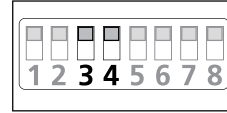

**2a** Hold time

**2b** Hold time

Hold Time	3	4	Hold Time	ON ↑ OFF ↓
	<input checked="" type="radio"/>	<input checked="" type="radio"/>	5s (default)	
<input checked="" type="radio"/>	<input type="radio"/>	90s		
<input type="radio"/>	<input checked="" type="radio"/>	300s		
<input type="radio"/>	<input type="radio"/>	600s		