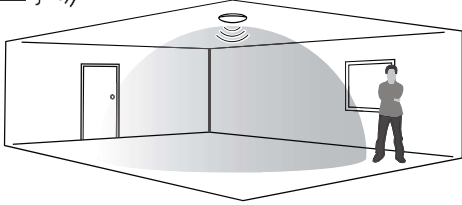

**2a** Hold time

**2b** Hold time

Hold Time	3	4	Hold Time	ON ↑ OFF ↓
	<input checked="" type="radio"/>	<input checked="" type="radio"/>	5s (default)	
<input checked="" type="radio"/>	<input type="radio"/>	90s		
<input type="radio"/>	<input checked="" type="radio"/>	300s		
<input type="radio"/>	<input type="radio"/>	600s		