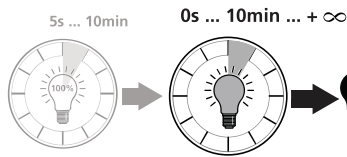

**3a** Daylight sensor

**3b** Daylight sensor

Daylight Sensor	5	6	Daylight Sensor	ON ↑ OFF ↓
	I	<input checked="" type="radio"/>	<input checked="" type="radio"/>	
II	<input checked="" type="radio"/>	<input type="radio"/>	25 lux	
III	<input type="radio"/>	<input checked="" type="radio"/>	10 lux	
IV	<input type="radio"/>	<input type="radio"/>	disable	

**4a** Stand-by dimming level

**4b** Stand-by Dimming Level

Stand-by Dimming	7	Stand-by Dimming	ON ↑ OFF ↓
	<input checked="" type="radio"/>	<input checked="" type="radio"/>	
<input type="radio"/>	<input type="radio"/>	30%	

**5a** Stand-by time

**5b** Stand-by Time

Stand-by Time	8	Stand-by Time	ON ↑ OFF ↓
	<input checked="" type="radio"/>	<input checked="" type="radio"/>	
<input type="radio"/>	<input type="radio"/>	10 min	