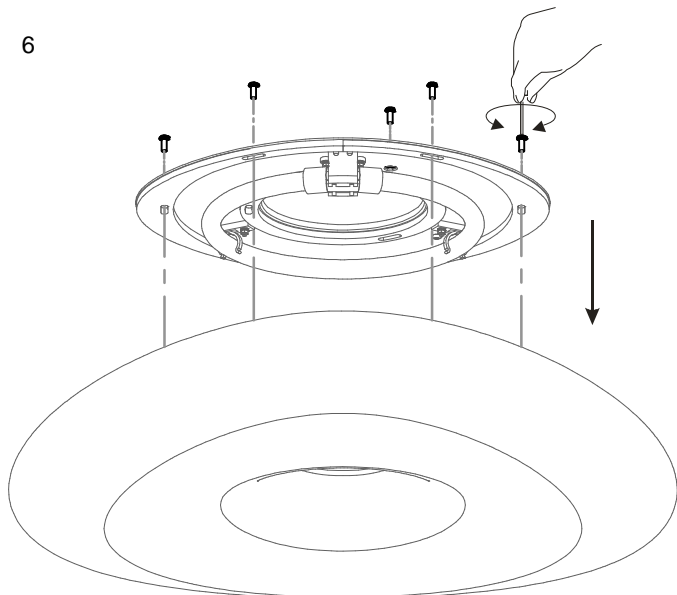

Code: 7792
Collection: MR.MAGOO
Version: 00 Date:
Brand: Ma&De

linea
light
group

Istruzioni per l'installazione
Installation instructions
Instrucciones para la instalaci3n
Instructions pour l'installation
Installationsanleitung

5

8

6

9

7

10