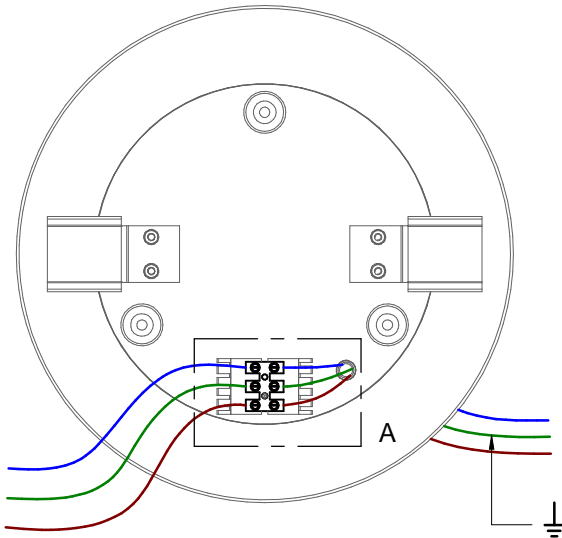

1

3

2

4

DETTAGLIO A

Code: 7792  
Collection: MR.MAGOO  
Version: 00 Date:  
Brand: Ma&De

linea  
light  
group

Istruzioni per l'installazione  
Installation instructions  
Instrucciones para la instalaci3n  
Instructions pour l'installation  
Installationsanleitung