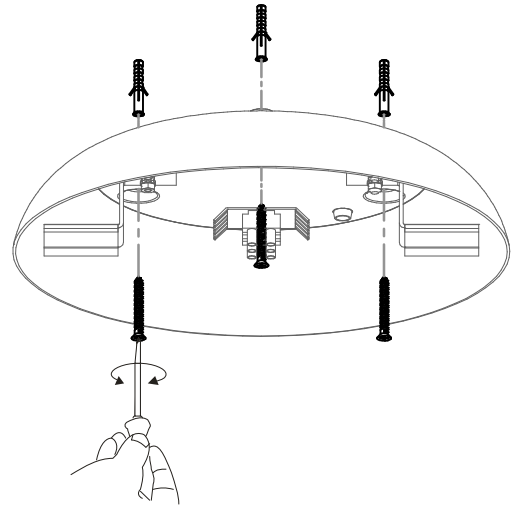

1

3

2

4

DETTAGLIO A

Code: 7792  
Collection: MR.MAGOO  
Version: 00 Date:  
Brand: Ma&De

linea  
light  
group

Istruzioni per l'installazione  
Installation instructions  
Instrucciones para la instalaci3n  
Instructions pour l'installation  
Installationsanleitung