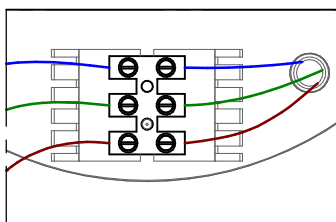

1

3

2

4

DETTAGLIO A

Code: 7792  
Collection: MR.MAGOO  
Version: 00 Date:  
Brand: Ma&De

linea  
light  
group

Istruzioni per l'installazione  
Installation instructions  
Instrucciones para la instalaci3n  
Instructions pour l'installation  
Installationsanleitung