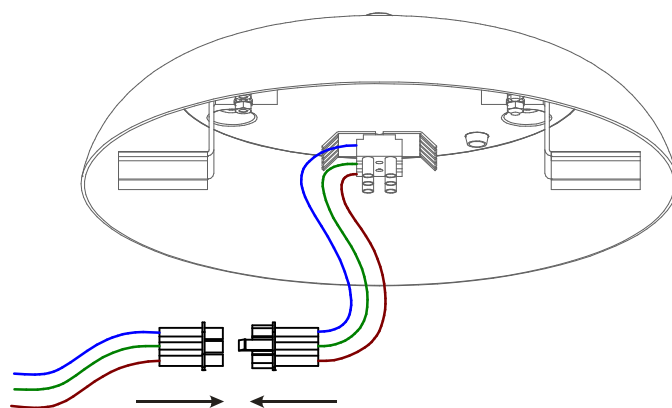

Code: 7792
Collection: MR.MAGOO
Version: 00 Date:
Brand: Ma&De

linea
light
group

Istruzioni per l'installazione
Installation instructions
Instrucciones para la instalaci3n
Instructions pour l'installation
Installationsanleitung

5

8

6

9

7

10