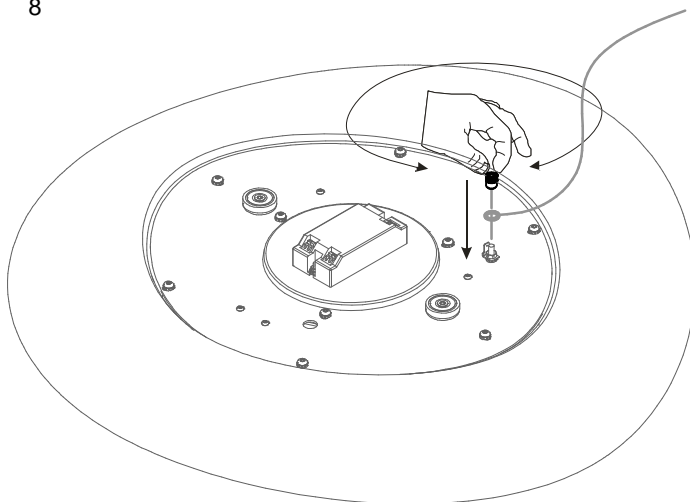

Code: 7792
Collection: MR.MAGOO
Version: 00 Date:
Brand: Ma&De

linea
light
group

Istruzioni per l'installazione
Installation instructions
Instrucciones para la instalaci3n
Instructions pour l'installation
Installationsanleitung

5

8

6

9

7

10