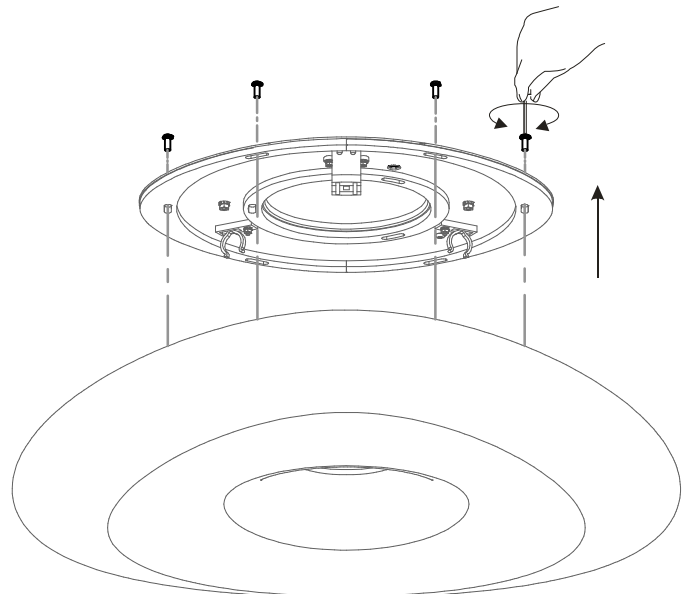

1

3

2

4

DETTAGLIO A

Code: 7792  
Collection: MR.MAGOO  
Version: 00 Date:  
Brand: Ma&De

linea  
light  
group

Istruzioni per l'installazione  
Installation instructions  
Instrucciones para la instalaci3n  
Instructions pour l'installation  
Installationsanleitung