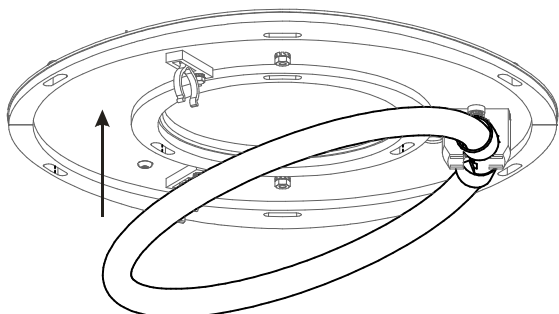

Code: 7792
Collection: MR.MAGOO
Version: 00 Date:
Brand: Ma&De

linea
light
group

Istruzioni per l'installazione
Installation instructions
Instrucciones para la instalaci3n
Instructions pour l'installation
Installationsanleitung

5