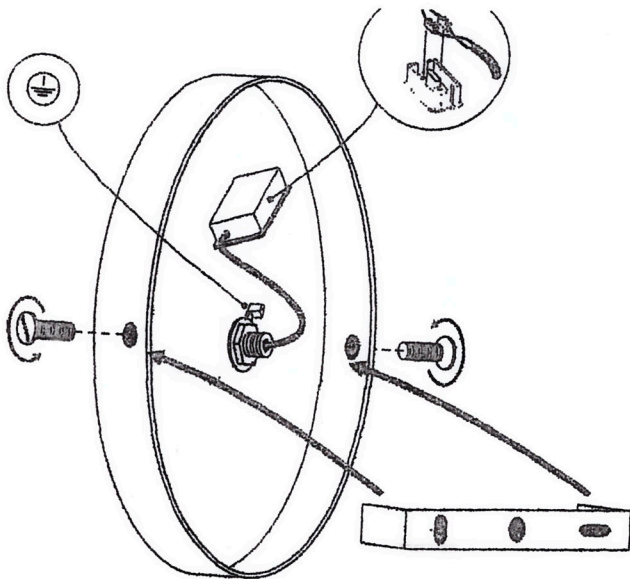

SERIE PUNTI DI LUCE
POINTS OF LIGHT COLLECTION

ART.7533/7S

Sospensione 7 luci
7-light brass ceiling lamp

L 200 SP 6 H min 25 max 200 cm

7 x GU10  

IP 20 - 220/240 V

Bulb not included

Se il cavo flessibile esterno o il cavo di questo apparecchio è danneggiato, deve essere sostituito esclusivamente dal costruttore o dal suo servizio di assistenza o da personale qualificato, per evitare pericoli.

If the external flexible cable or cord of this luminaire is damaged, it shall be exclusively replaced by the manufacturer or his service assistance or a similar qualified person, to avoid hazards.