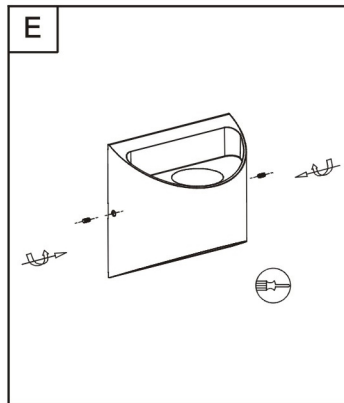

# ECO-LIGHT

LEUCHTEN GMBH

INFO:  
 Art.:  
 AL5006 SW SMD  
 220-240V~50Hz

ECO-LIGHT Leuchten GmbH  
 Alexander-Bell-Str. 20  
 D-53347 Alfter  
 www.ecolight.biz