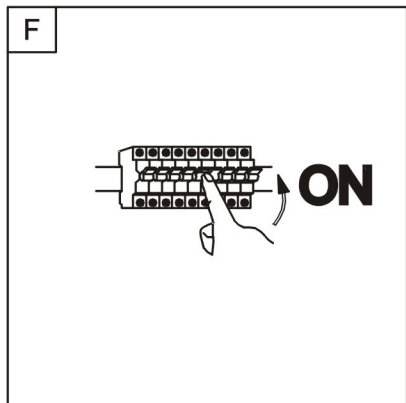

# ECO-LIGHT

LEUCHTEN GMBH

INFO:  
 Art.:  
 AL5006 SW SMD  
 220-240V~50Hz

ECO-LIGHT Leuchten GmbH  
 Alexander-Bell-Str. 20  
 D-53347 Alfter  
 www.ecolight.biz