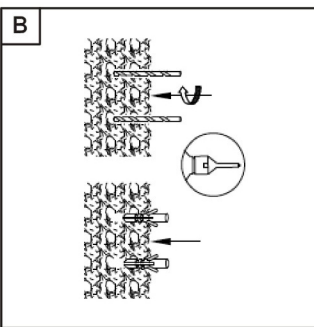

# ECO-LIGHT

LEUCHTEN GMBH

INFO:  
 Art.:  
 AL5006 SW SMD  
 220-240V~50Hz

ECO-LIGHT Leuchten GmbH  
 Alexander-Bell-Str. 20  
 D-53347 Alfter  
 www.ecolight.biz