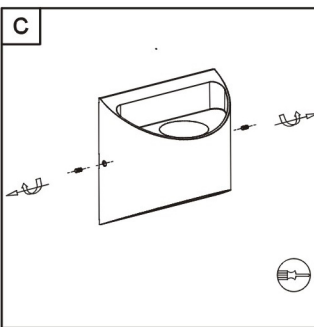

# ECO-LIGHT

LEUCHTEN GMBH

INFO:  
 Art.:  
 AL5006 SW SMD  
 220-240V~50Hz

ECO-LIGHT Leuchten GmbH  
 Alexander-Bell-Str. 20  
 D-53347 Alfter  
 www.ecolight.biz