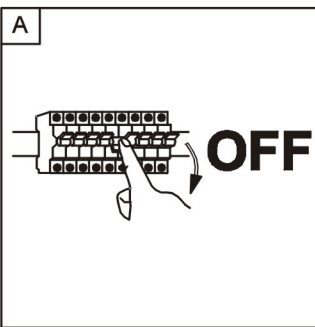

# ECO-LIGHT

LEUCHTEN GMBH

INFO:  
 Art.:  
 AL5006 SW SMD  
 220-240V~50Hz

ECO-LIGHT Leuchten GmbH  
 Alexander-Bell-Str. 20  
 D-53347 Alfter  
 www.ecolight.biz