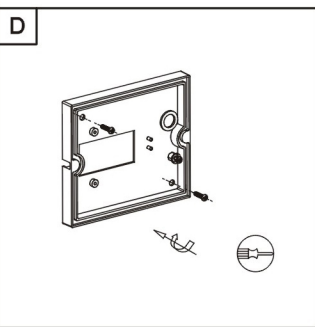

# ECO-LIGHT

LEUCHTEN GMBH

INFO:  
 Art.:  
 AL5006 SW SMD  
 220-240V~50Hz

ECO-LIGHT Leuchten GmbH  
 Alexander-Bell-Str. 20  
 D-53347 Alfter  
 www.ecolight.biz