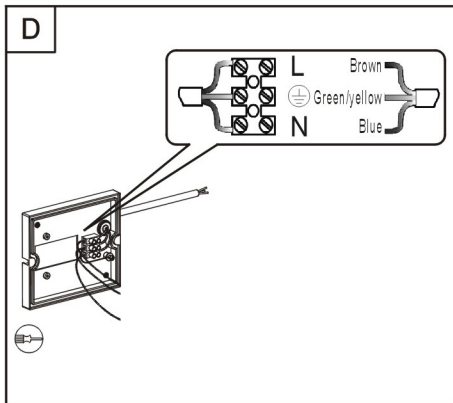

# ECO-LIGHT

LEUCHTEN GMBH

INFO:  
 Art.:  
 AL5006 SW SMD  
 220-240V~50Hz

ECO-LIGHT Leuchten GmbH  
 Alexander-Bell-Str. 20  
 D-53347 Alfter  
 www.ecolight.biz