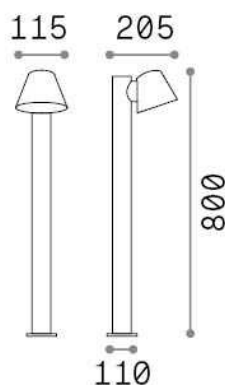

### Esterno - Lampade da terra

Indoor ground mounted bollard with direct light emission

<b>Ean</b>	8021696319704
<b>Articolo</b>	GAS PT1 BIANCO
<b>Installazione</b>	Lampade da terra
<b>Garanzia</b>	5 years
<b>Peso lordo</b>	2.11 kg
<b>Volume</b>	0.021648 m <sup>3</sup>

## Info tecniche e installative

<b>Peso netto</b>	1.79 kg
<b>Classe di isolamento</b>	I
<b>Grado di protezione</b>	IP43
<b>Conformità</b>	CE
<b>Temperatura d'esercizio</b>	0° ~ +40 °C
<b>Efficienza a pieno carico</b>	X
<b>Dimmer</b>	Determined by the light bulb
<b>Alimentazione</b>	220-240 V AC
<b>Alimentatore</b>	Not required