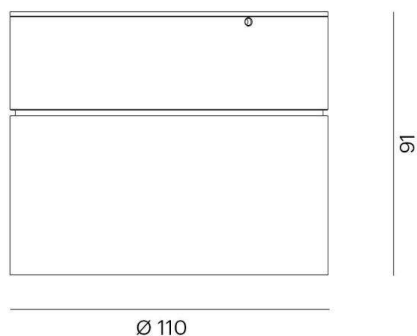

TURN ON SD

681-00100002365d

TURN ON DC WAND-DECKEN AUFBAULEUCHTE aus Aluminium, schwarz weiß, ähnlich RAL 9005,satinierter PMMA Opaldiffuser
Ausstrahlwinkel 90°, Lichtaustritt direkt, max. 350mA, Dimmbarkeit DALI, IP20

SKIZZE

TECHNISCHE DETAILS

Systemleistung [W]	7
Leuchtmittel	LED
Lichtstrom [lm]	470
Strom Sek.[mA]	350
Lichtfarbe [K]	2700K
CRI	>90
Optik	PMMA Opaldiffuser
Designer	INHOUSE
Dimmbarkeit	DALI
Lichtaustritt	direkt
Ausstrahlwinkel [°]	90°
Spannung [V]	220-240V 50/60Hz
Material	Aluminium

Höhe [mm]	91
Durchmesser [mm]	110
Schutzart [IP]	IP20
Schutzklasse	Schutzklasse I
Nettogewicht [kg]	0,66

LICHTVERTEILUNGSKURVE

Farbe Leuchte	schwarz weiß
RAL	9005
EAN-Nummer	9008905808364
Lebensdauer [h]	50 000 L80 B10
Energieeffizienzkl.	A++-A
Anz Leuchten B16A	30