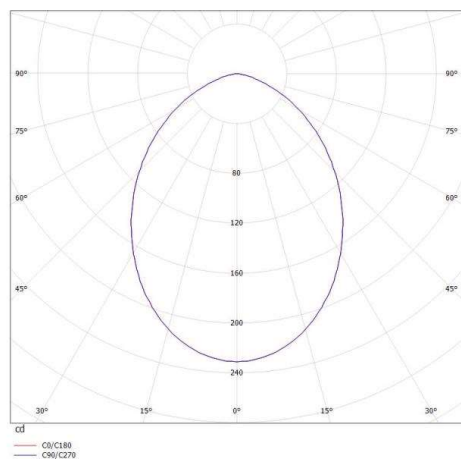

SKIZZE

TECHNISCHE DETAILS

Systemleistung [W]	7
Leuchtmittel	LED
Lichtstrom [lm]	470
Strom Sek.[mA]	350
Lichtfarbe [K]	2700K
CRI	>90
Optik	PMMA Opaldiffuser
Designer	INHOUSE
Dimmbarkeit	DALI
Lichtaustritt	direkt
Ausstrahlwinkel [°]	90°
Spannung [V]	220-240V 50/60Hz
Material	Aluminium

Höhe [mm]	91
Durchmesser [mm]	110
Schutzart [IP]	IP20
Schutzklasse	Schutzklasse I
Nettogewicht [kg]	0,66

LICHTVERTEILUNGSKURVE

Farbe Leuchte	schwarz weiß
RAL	9005
EAN-Nummer	9008905808364
Lebensdauer [h]	50 000 L80 B10
Energieeffizienzkl.	A++-A
Anz Leuchten B16A	30