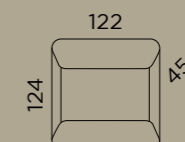

Anthrazit

1140110

EAN: 4250294317919

CLASS I
IP54
LED 7W
450 Lumen
Gussaluminium

Warmweiß