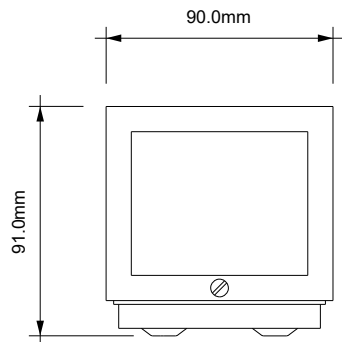

DECOR WALTHER®

Since 1973

BAUHAUS 1 N LED

MASSZEICHUNG
DIMENSIONAL DRAWING
DESSIN DIMENSIONNEL
DISEGNO DIMENSIONALE

10 December 2021 / FG
M 1:3

Alle Angaben ohne Gewähr.
Maß und Modelländerungen vorbehalten.
All information without engagement.
Measurement and changes conditionally.
Toutes les données sans garantie.
Les dimensions et les modèles peuvent
être modifiés sans préavis.
Tutti i dati senza garanzia. Le dimensioni
e i modelli sono soggetti a modifiche
senza preavviso.

© 2021.
Decor Walther Einrichtungs GmbH.
All rights reserved.

DECOR WALTHER
EINRICHTUNGS GMBH
BETTINASTRASSE 72
D-63067 OFFENBACH/MAIN
PHONE 0049 (0)69 / 272279-0
FAX 0049 (0)69 / 272279-27
INFO@DECOR-WALTHER.DE
WWW.DECOR-WALTHER.DE