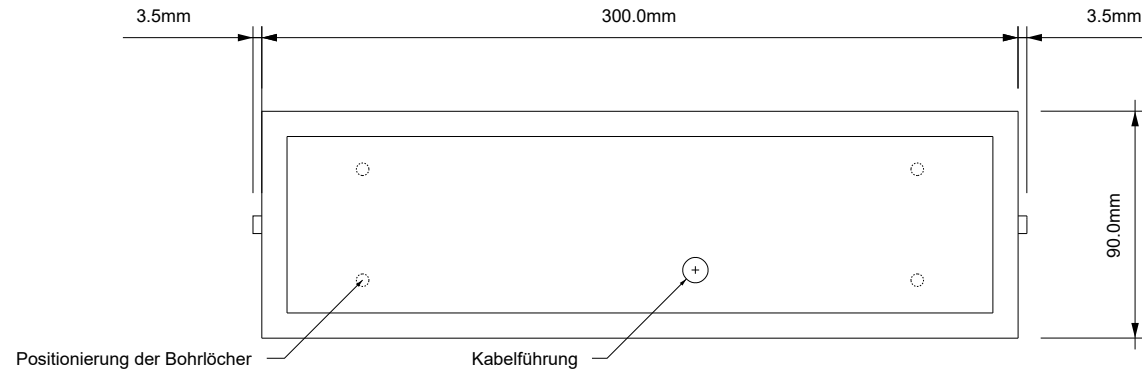

DECOR WALTHER®

Since 1973

BAUHAUS 1 N LED

MASSZEICHUNG
DIMENSIONAL DRAWING
DESSIN DIMENSIONNEL
DISEGNO DIMENSIONALE

10 December 2021 / FG
M 1:3

Alle Angaben ohne Gewähr.
Maß und Modelländerungen vorbehalten.
All information without engagement.
Measurement and changes conditionally.
Toutes les données sans garantie.
Les dimensions et les modèles peuvent
être modifiés sans préavis.
Tutti i dati senza garanzia. Le dimensioni
e i modelli sono soggetti a modifiche
senza preavviso.

© 2021.
Decor Walther Einrichtungs GmbH.
All rights reserved.

DECOR WALTHER
EINRICHTUNGS GMBH
BETTINASTRASSE 72
D-63067 OFFENBACH/MAIN
PHONE 0049 (0)69 / 272279-0
FAX 0049 (0)69 / 272279-27
INFO@DECOR-WALTHER.DE
WWW.DECOR-WALTHER.DE