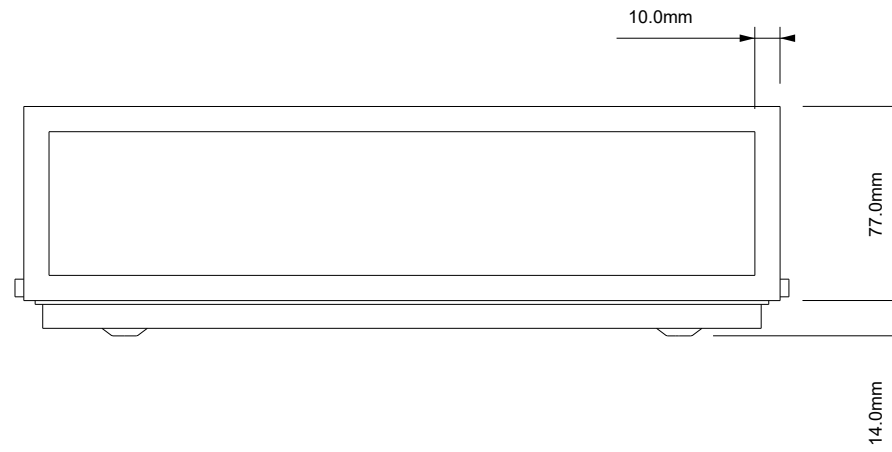

DECOR WALTHER®

Since 1973

BAUHAUS 1 N LED

MASSZEICHUNG
DIMENSIONAL DRAWING
DESSIN DIMENSIONNEL
DISEGNO DIMENSIONALE

10 December 2021 / FG
M 1:3

Alle Angaben ohne Gewähr.
Maß und Modelländerungen vorbehalten.
All information without engagement.
Measurement and changes conditionally.
Toutes les données sans garantie.
Les dimensions et les modèles peuvent
être modifiés sans préavis.
Tutti i dati senza garanzia. Le dimensioni
e i modelli sono soggetti a modifiche
senza preavviso.

© 2021.
Decor Walther Einrichtungs GmbH.
All rights reserved.

DECOR WALTHER
EINRICHTUNGS GMBH
BETTINASTRASSE 72
D-63067 OFFENBACH/MAIN
PHONE 0049 (0)69 / 272279-0
FAX 0049 (0)69 / 272279-27
INFO@DECOR-WALTHER.DE
WWW.DECOR-WALTHER.DE