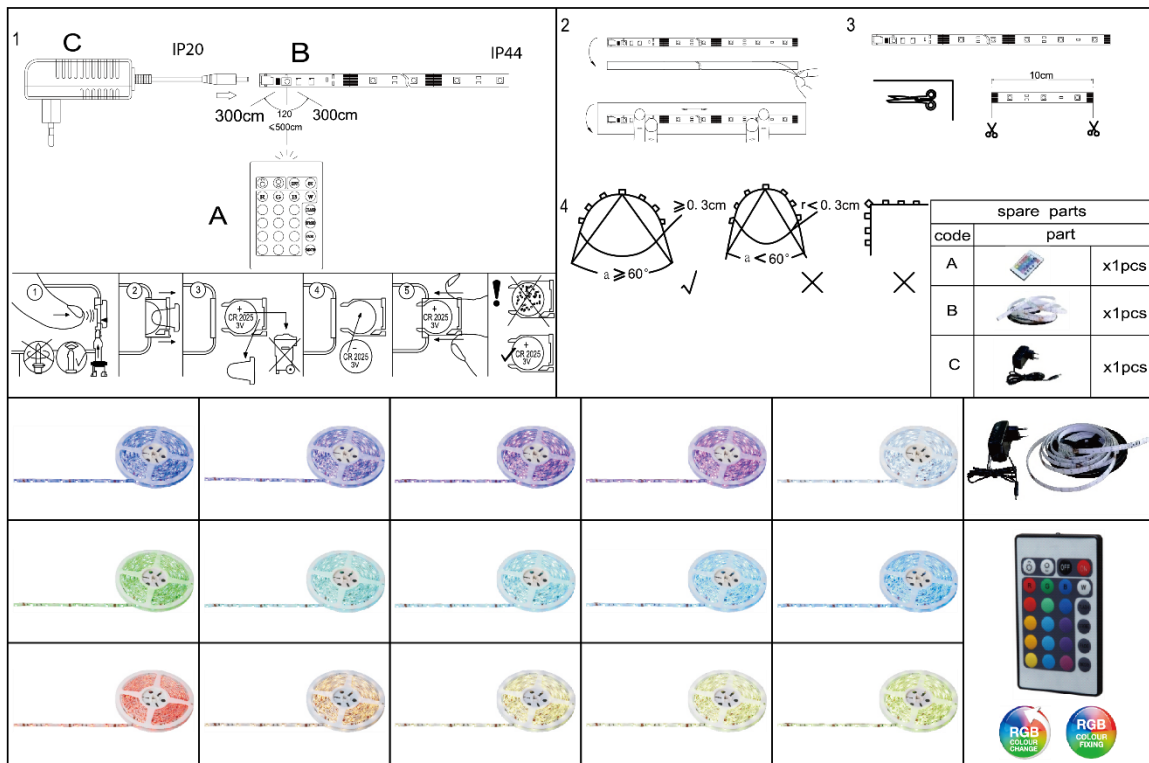

PRIOS

12

IP20

IP44

Funktionen der Fernbedienung/ Remote control functions/ Fonctions de la télécommande

AUS/ EIN
OFF/ ON
ARRÊT/MARCHE

Dimmen (10 Stufen)
Dimming (10 Steps)
Gradation (10 étapes)

R **G** **B** RGB Farben
RGB colours
Couleurs RVB

W Lichtfarbe: weiß
Light colour: white
Couleur de la lumière : blanc

Flash Modus (rot, grün, blau)
Flash mode (red, green, blue)
Mode Flash (rouge, vert, bleu)

Strobe Modus (rot, grün, blau)
Strobe mode (red, green, blue)
Mode Strobe (rouge, vert, bleu)