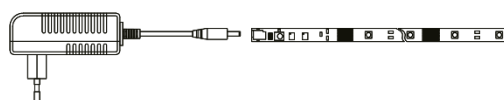

PRIOS

12

IP20

IP44

Funktionen der Fernbedienung/ Remote control functions/ Fonctions de la télécommande

AUS/ EIN
OFF/ ON
ARRÊT/MARCHE

Dimmen (10 Stufen)
Dimming (10 Steps)
Gradation (10 étapes)

R **G** **B** RGB Farben
RGB colours
Couleurs RVB

W Lichtfarbe: weiß
Light colour: white
Couleur de la lumière : blanc

Flash Modus (rot, grün, blau)
Flash mode (red, green, blue)
Mode Flash (rouge, vert, bleu)

Strobe Modus (rot, grün, blau)
Strobe mode (red, green, blue)
Mode Strobe (rouge, vert, bleu)