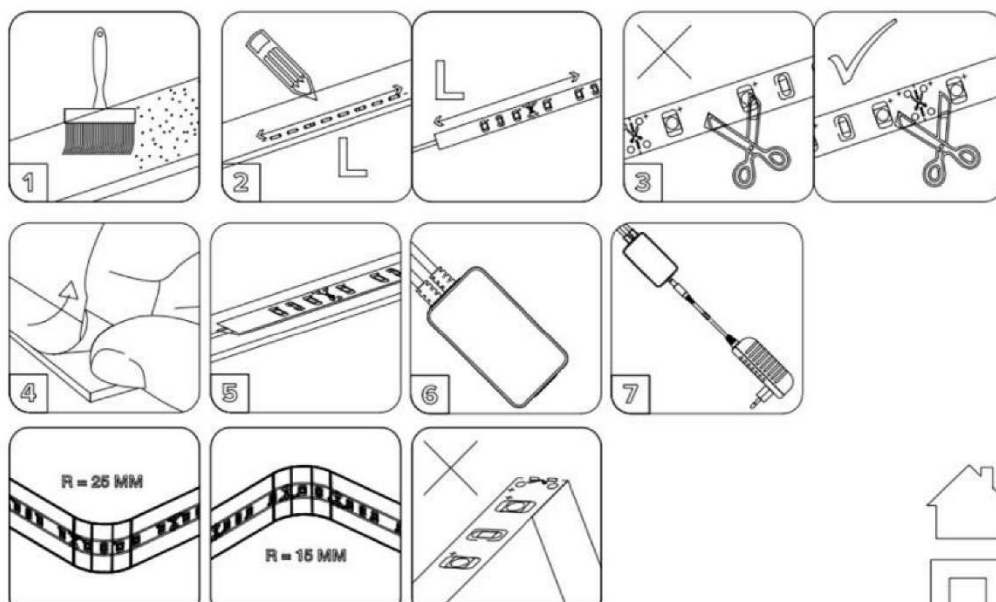

PRIOS

12

IP20

IP44