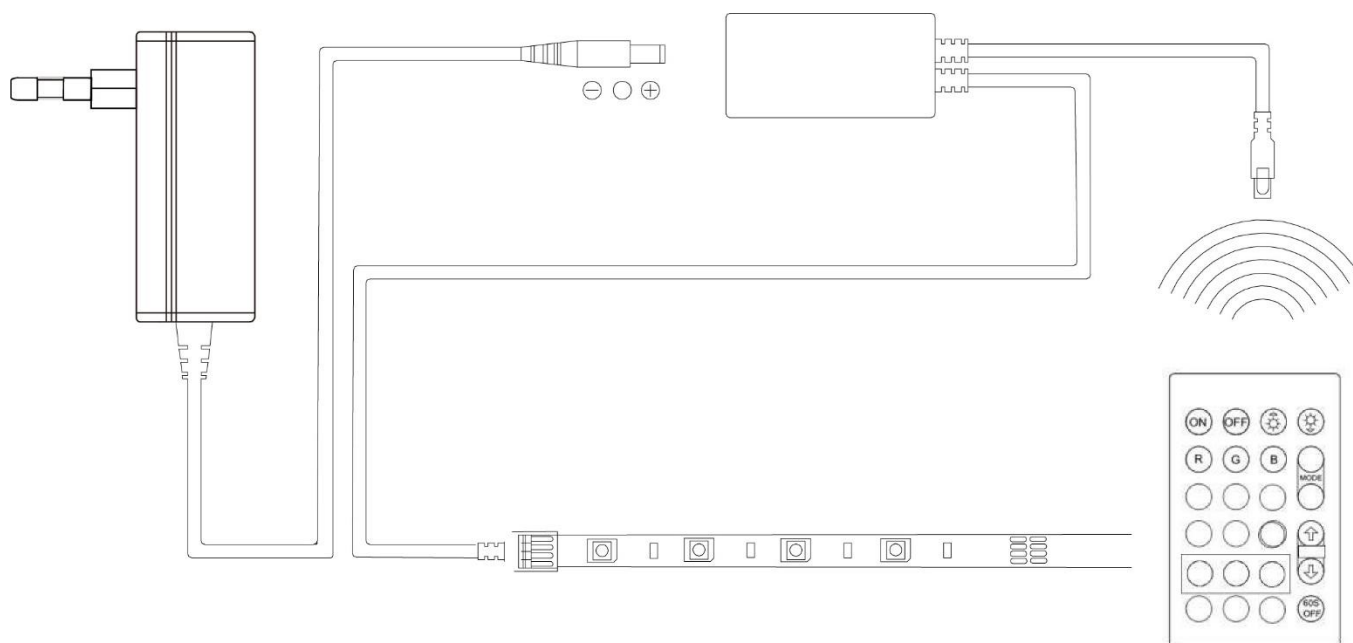

PRIOS

12

IP20

IP44