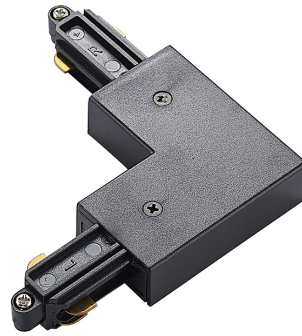

9627167

220-250V~ 50/60 Hz

Max.16A

indoor use only

(DE) Verwendete Symbole

(EN) Safety Precautions | (FR) Symboles utilisés | (NL) Gebruikte symbolen | (PL) Stosowane symbole | (NO) Brukte symboler | (DK) Brugte symboler
 (SE) Använda symboler | (FI) Käytetyt symbolit | (IT) Simboli usati | (ES) Símbolos empleados | (CZ) Použité symboly | (PT) Símbolos utilizados
 (GR) Χρησιμοποιούμενα σύμβολα | (SK) Bezpečnostné opatrenia | (EE) Ohutusabinõud | (LV) Drošības pasākumi
 (LT) Saugos priemonės | (RO) Măsuri de precauție | (SI) Varnostni ukrepi | (HR) Mjere opreza | (HU) Használt szimbólumok | (BG) Мерки за безопасност
 (AL) Simbolet e përdorura | (MK) Користени симболи | (TR) Kullanılan semboller | (UK) Використовувані символи | (BA,ME,RS) Korišteni simboli