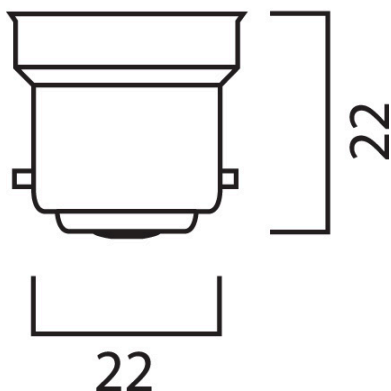

# ToLEDo GLS 806LM 827 E27 SL

Artikelnummer 0030838

**SYLVANIA**

Kompaktes und elegantes Design Geeigneter Ersatz für Halogen-, Glühlampen- und Kompaktleuchtstofflampen  
Sofortiges Licht beim Betätigen des Schalters Gleichmäßige Lichtverteilung Gute Farbwiedergabe (CRI 80) Ideal für  
Hotels, Restaurants, Lobbys, Flure, Treppenhäuser, Empfangsbereiche Geringere Wartungskosten Durchschnittliche  
Nennlebensdauer: 15.000 Stunden

## Technische Werte

Größe (mm)

**B22**

Photometrie

## Physikalische Daten

Gehäusefarbe	Weiß
IP Schutzart	IP20
Nominale Produkthöhe (mm)	107
Nominaler Produktdurchmesser (mm)	60
Gewicht (kg)	0.02

## Verpackung

EAN-Nummer	5410288308388
Einzelverpackung Länge (cm)	6.0
Einzelverpackung Breite (cm)	6.0
Einzelverpackung Tiefe (cm)	11.2
DUN 14 (außen)	15410288308385
Anzahl an Einheiten je Außenverpackung	6
Außenverpackung Länge (cm)	18.8
Außenverpackung Breite (cm)	12.7
Außenverpackung Tiefe (cm)	12.5