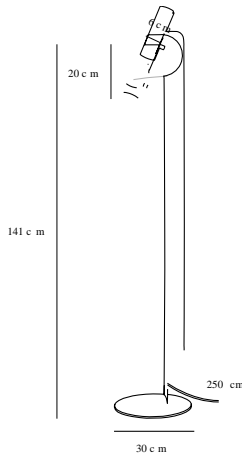

# MIB 6 | STEHLAMPE | SCHWARZ

71704003

Spannung (V): 230 Volt  
IP-Grad: IP20  
Maximale Lampenleistung (W): 8W  
Klasse (Klasse 1, Klasse 2, Klasse 3): Klasse 2 (Dopp. isoliert)  
Leuchtmittelsockel: GU10  
: Yes with compatible bulb  
Schalterplatzierung: Auf der Leuchte

Hauptmaterial: Metall  
Sekundärmaterial: Plastik  
Kabel Farbe: Schwarz  
Kabel Länge (cm): 250  
Oberflächenmaterial Kabel: Plastik  
Ist das Kabel austauschbar?: False

Farbe: Schwarz  
Höhe (cm): 141  
Rohrdurchmesser (cm): 1.27  
Schirmdurchmesser (cm): 6  
Schirmhöhe (cm): 20  
Außenbereich-Basisabmessungen (cm): 30  
Neigungswinkel (°): 90

EAN: 5701581364387  
TUN: 1896586

Artikelnummer: 71704003  
Stück pro Hauptkarton: 2  
Verkaufsbox Höhe (cm): 76.5  
Verkaufsbox Breite (cm): 33.5  
Verkaufsbox Tiefe (cm): 8  
Verkaufsbox Volumen m<sup>3</sup>: 0.0205  
Produkt Nettogewicht (kg): 3.86