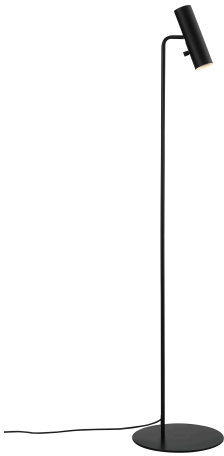

# MIB 6 | STEHLAMPE | SCHWARZ

71704003

Spannung (V): 230 Volt  
IP-Grad: IP20  
Maximale Lampenleistung (W): 8W  
Klasse (Klasse 1, Klasse 2, Klasse 3): Klasse 2 (Dopp. isoliert)  
Leuchtmittelsockel: GU10  
: Yes with compatible bulb  
Schalterplatzierung: Auf der Leuchte

Hauptmaterial: Metall  
Sekundärmaterial: Plastik  
Kabel Farbe: Schwarz  
Kabel Länge (cm): 250  
Oberflächenmaterial Kabel: Plastik  
Ist das Kabel austauschbar?: False

Farbe: Schwarz  
Höhe (cm): 141  
Rohrdurchmesser (cm): 1.27  
Schirmdurchmesser (cm): 6  
Schirmhöhe (cm): 20  
Außenbereich-Basisabmessungen (cm): 30  
Neigungswinkel (°): 90

EAN: 5701581364387  
TUN: 1896586

Artikelnummer: 71704003  
Stück pro Hauptkarton: 2  
Verkaufsbox Höhe (cm): 76.5  
Verkaufsbox Breite (cm): 33.5  
Verkaufsbox Tiefe (cm): 8  
Verkaufsbox Volumen m<sup>3</sup>: 0.0205  
Produkt Nettogewicht (kg): 3.86

- Modernes und zugleich zeitloses Design
- Schlank und elegant
- Neigbarer Leuchtenkopf, Ausrichtung des Lichts kann angepasst werden
- Ein-/Aus-Schalter am Leuchtenkopf

Die MIB-Serie wurde nach klassischen Design-Prinzipien und mit Fokus auf Simplizität geschaffen. Der schwenkbare Leuchtenkopf erzeugt eine schlanke Optik im typisch skandinavischen Stil. MIB ist in mehreren Variationen erhältlich, die zusammen eine Vielzahl von Verwendungsmöglichkeiten bieten. Eine zeitlose Leuchten-Familie, die Licht und Freude in jedes moderne Heim bringt. Design by Bønnelycke mdd. Die minimalistische MIB-Serie erstrahlt in nordischer Eleganz und ist sehr benutzerfreundlich. Die MIB 6 lädt dazu ein, den Spot auf ihr Leben zu richten. Der schmale Kopf der Leuchte wirft ein präzises und gerichtetes Licht.