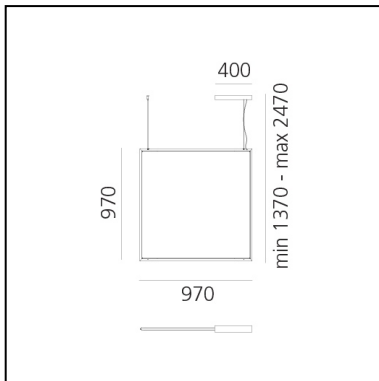

## LUMINAIRE

- Watt: **44W**
- Voltage: **220-240V**
- Delivered lumens output: **Warm 2579 Cold 2739lm**
- CCT: **2700-6500K**
- Efficiency: **100%**
- Efficacy: **62.25lm/W**
- CRI: **80**
- Dimmable Typology: **Dali**

## DIMENSIONS

- Length: **cm 97**
- Width: **cm 1.7**
- Height: **cm 97**
- Max Height from ceiling: **cm 247**