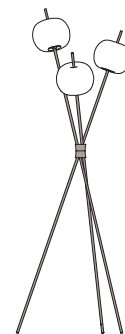

STRUCTURE / STRUTTURA

Black / Nero

Brass / Ottone

Copper / Rame

Coated metallic structure
Struttura in metallo verniciato

FURTHER INFORMATION / INFORMAZIONI AGGIUNTIVE

100V
or 240V Feeding / Alimentazione

Bulbs / Lampadine
3 x 4.6W - 2700K - 1900lm - CRI>80 - Board LED

Energy efficiency class A+

Dimmer / Varialuce
Yes

Floor lamp
Lampada da terra

Black cord set
EU, USA or UK plug
Cavo di alimentazione nero
Spina EU, USA o UK

Black electronic loose dimmer 0/100%
Varialuce rompifilo elettronico 0/100% nero