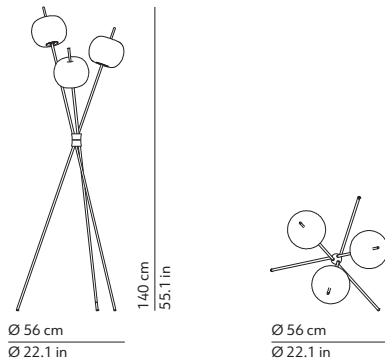

<sup>IT</sup> Lampada da terra. Diffusore in vetro opale incamiciato e soffiato. Struttura in metallo verniciato in tre versioni: nero, rame e ottone.

### CODES AND DIMENSIONS / CODICI E DIMENSIONI

K2281059N  
K2281059O  
K2281059R

### PACKAGING / IMBALLO

Volume: 0.174 m<sup>3</sup> / 6.140 ft<sup>3</sup>  
Gross weight: 7.40 kg / 16.28 lbs