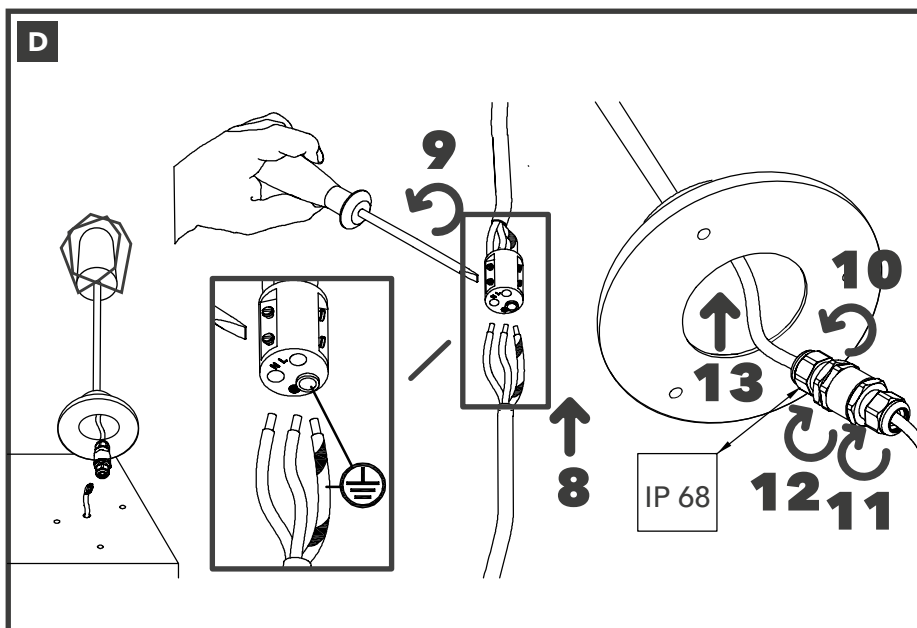

FOR

3455 - 3456 - 3457
3464 - 3465 - 3466

CE UK
CA

220-240
Volt

E27
Max 52 Watt

IP 44

FOR

3455 - 3456 - 3457
3464 - 3465 - 3466

CE UK
CA

220-240
Volt

E27
Max 52 Watt

IP 44