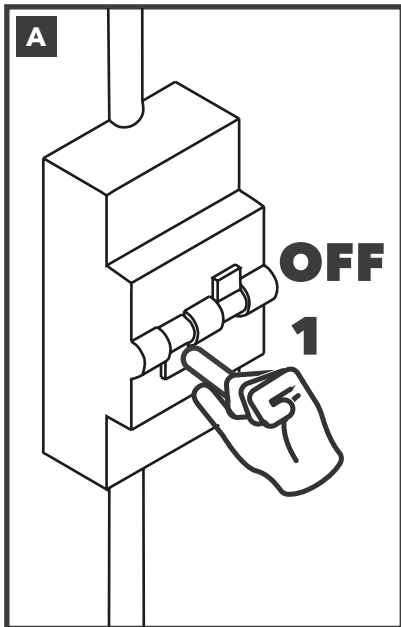

FOR

3455 - 3456 - 3457
3464 - 3465 - 3466

CE UK
CA

220-240
Volt

E27
Max 52 Watt

IP 44

FOR

3455 - 3456 - 3457
3464 - 3465 - 3466