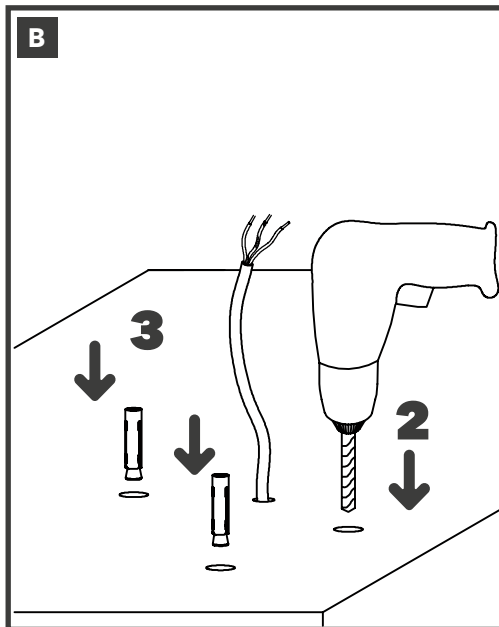

FOR

3455 - 3456 - 3457
3464 - 3465 - 3466

CE UK
CA

220-240
Volt

E27
Max 52 Watt

IP 44

FOR

3455 - 3456 - 3457
3464 - 3465 - 3466

CE UK
CA

220-240
Volt

E27
Max 52 Watt

IP 44