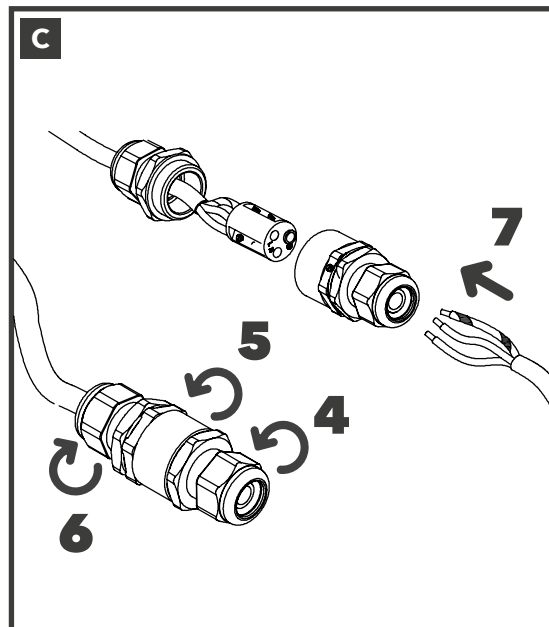

FOR

3455 - 3456 - 3457
3464 - 3465 - 3466

CE UK
CA

220-240
Volt

E27
Max 52 Watt

IP 44

FOR

3455 - 3456 - 3457
3464 - 3465 - 3466

CE UK
CA

220-240
Volt

E27
Max 52 Watt

IP 44