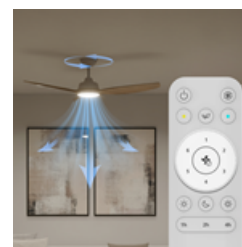

Produktdatenblatt

Philips Olas LED Deckenleuchte 24W mit DC-Ventilator 35W, fixe Rotorblätter mit 132cm Durchmesser, 3000-6500 Kelvin, 2650 Lumen bei 4000K, dimmbar mit Fernbedienung, weiß-braun

Der Philips Olas Deckenventilator mit fest montierten Flügeln bietet Dir ganzjährig starken Luftstrom, hochwertige Beleuchtung und ein klassisch-stilvolles Design. Mit bis zu 190 m³/min Luftleistung und zwei Luftstromrichtungen sorgt er im Sommer für schnelle Abkühlung und im Winter für eine gleichmäßige Luftverteilung.

Der besonders leise Motor (<50 dB) läuft ruhig und zuverlässig. Die stabile Deckenmontage sowie optimal ausbalancierte Flügel minimieren Vibrationen, erhöhen die Sicherheit und beugen Deckenrissen vor. Auch das LED-Licht erfüllt höchste Ansprüche: Sanftes Dimmen bis 5% und einstellbare Farbtemperatur von 3000 K bis 6500 K schaffen jederzeit die passende Atmosphäre.

Dank RF-Fernbedienung steuerst Du Ventilator und Licht bequem aus jedem Winkel Deines Zuhauses. Der Philips Olas kombiniert kraftvollen Luftstrom, flexible Lichtsteuerung und zeitloses Design in einem hochwertigen Gesamtpaket.