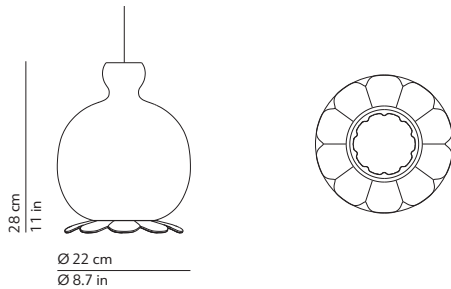

OPYO SUSPENSION

CRISTINA CELESTINO / 2019

EN: Suspension lamp. Opal diffuser made of two layers of mouth blown glass. Metallic coated structure.

IT: Lampada a sospensione. Diffusore in vetro opale incamiciato e soffiato. Struttura in metallo verniciato.

CODES AND DIMENSIONS / CODICI E DIMENSIONI

K350356B
K350356C
K350356O

PACKAGING / IMBALLO

Diffuser
Volume: 0.027 m³ / 0.968 ft³
Gross weight: 2.00 kg / 4.40 lbs

Structure
Volume: 0.003 m³ / 0.089 ft³
Gross weight: 1.50 kg / 3.30 lbs

 Dimmable / Dimmerabile
Yes

 Suspension lamp
Lampada a sospensione

 Canopy - diam. 4.9in h. 1.2in - white
fixed to the ceiling with not provided screws (2-4)
 Rosone - diam. 12.5cm h. 3cm - bianco
fissato a soffitto con tasselli (2-4) non forniti

 Transparent cord set - length ca. 70.9 in
different lengths on request
Cavo di alimentazione trasparente - lunghezza ca. 180cm
altre lunghezze su richiesta