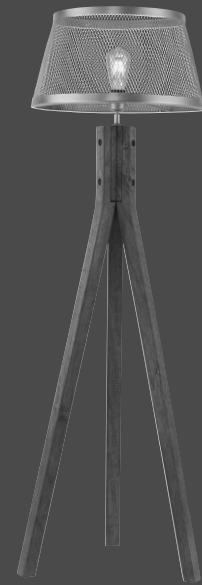

LeuchtenDirekt

LeuchtenDirekt GmbH
Olakenweg 36 · D-59457 Werl
☎ +49(0)2922 9721 9290
✉ Kundenservice@neuhaus-group.de
www.leuchtdirekt.de

LeuchtenDirekt