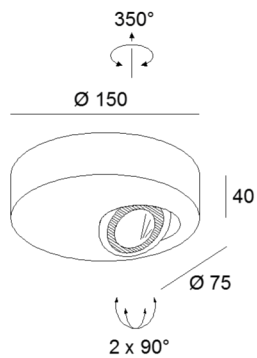

GEO

Technische Details

Beschreibung

LED-Deckenleuchte,

5 W, CRI>90, extra flache Bauform, Aufbaugehäuse aus Aluminium mit eingebautem Driver 230 V, Leuchtenkopf dreh- und schwenkbar (350°/2x90°)

Oberfläche: weiß oder schwarz

1x5W LED 24° / 2700K / CRI>90 / 370lm*

*Lumenangaben sind Nominalwerte