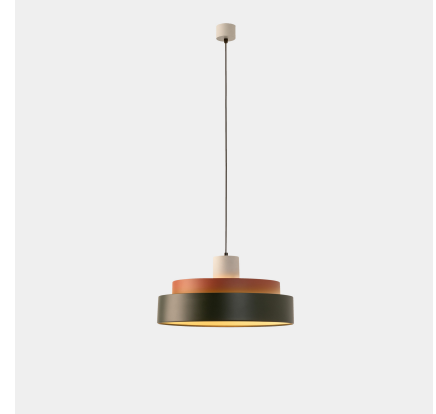

## Keops 2 Bodies Big

Lagranja Design

Pendelleuchten Keops 2 Bodies Big E27 15W Mehrfarbig 576lm

### Technische Merkmale

Gesamtleistung Leuchte: 15W  
Winkel Linsen / Reflektor: HORIZONTAL 124°  
Material Körper: Aluminium  
Oberfläche Körper: Mehrfarbig  
empfohlenes Leuchtmittel: E27  
Spannung / Frequenz: 100-240V/50-60Hz  
Power Factor: NULL  
Garantie: 5 jahre  
Leicht recycelbare Leuchte

### Lichttechnische Daten

Leuchtdichte C0°G65°: 1020  
Leuchtdichte C90°G65°: 1020

Lampenfassung	Menge	LED-Leistung (W)	Farbtemperatur (CCT)
E27	1	max. Leistung 15W	-

Das Bild entspricht möglicherweise nicht dem Artikel. LedsC4 behält sich das Recht vor, Änderungen an den Komponenten des Produkts vorzunehmen. Die Daten zu Intensität, Leistung und Farbtemperatur können herstellereitigen Änderungen unterliegen.