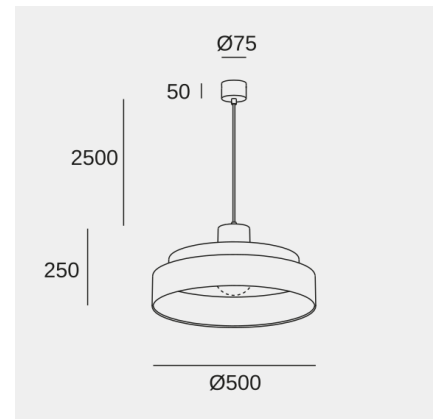

## Keops 2 Bodies Big

Lagranja Design

Pendelleuchten Keops 2 Bodies Big E27 15W Mehrfarbig 576lm

### Technische Merkmale

Gesamtleistung Leuchte: 15W  
Winkel Linsen / Reflektor: HORIZONTAL 124°  
Material Körper: Aluminium  
Oberfläche Körper: Mehrfarbig  
empfohlenes Leuchtmittel: E27  
Spannung / Frequenz: 100-240V/50-60Hz  
Power Factor: NULL  
Garantie: 5 jahre  
Leicht recycelbare Leuchte

### Lichttechnische Daten

Leuchtdichte C0°G65°: 1020  
Leuchtdichte C90°G65°: 1020

Lampenfassung	Menge	LED-Leistung (W)	Farbtemperatur (CCT)
E27	1	max. Leistung 15W	-

Das Bild entspricht möglicherweise nicht dem Artikel. LedsC4 behält sich das Recht vor, Änderungen an den Komponenten des Produkts vorzunehmen. Die Daten zu Intensität, Leistung und Farbtemperatur können herstellereitigen Änderungen unterliegen.