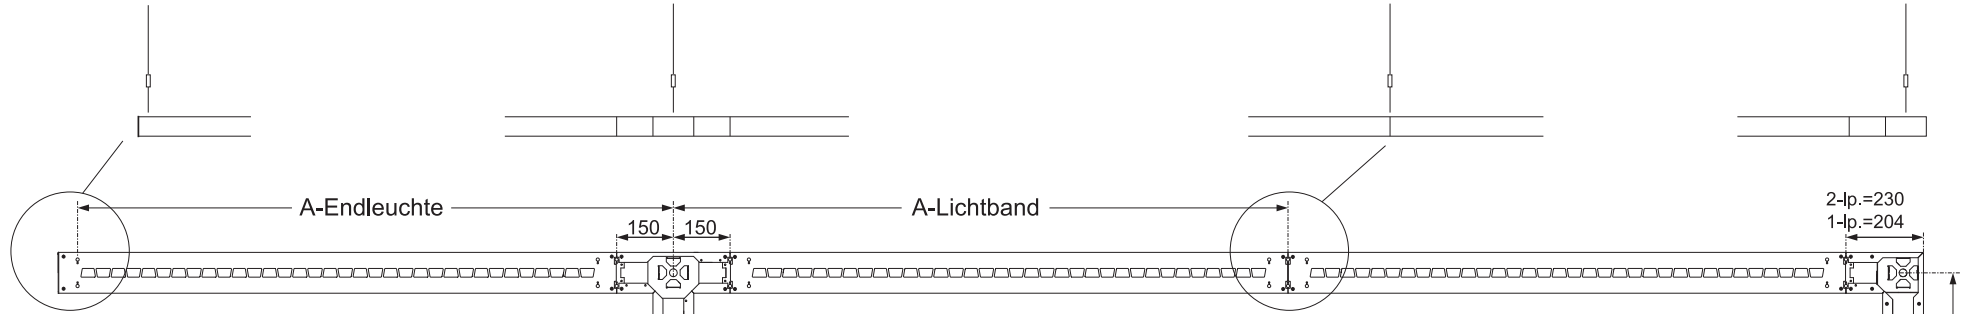

INSTRUCTION

REGIOLUX

Regiolux GmbH
 Hellinger Str. 3
 D-97486 Königberg/Bay.
 T 09525 89-0
<http://www.regiolux.de>
 info@regiolux.de

CUVT

CUVK

CUVE

CUH CUHI

	A-Lichtband	A-Endleuchte	A-Mittelleuchte
28/54, LED 1200	1326	1276	1476
35/49/80, LED 1500	1626	1576	1776

CUA

	A1	A3	A-v1	A-v2
1x28/54	800	376	338	676
LED 1/1200	900	276	288	576
1x35/49/80	1100	376	338	676
LED 1/1500	1200	276	288	288
2x28/54 LED 2/1200	1000	176	238	476
2x35/49/80 LED 2/1500	1100	376	338	676