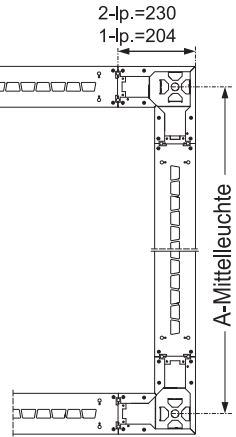

INSTRUCTION

REGIOLUX

Regiolux GmbH
 Hellinger Str. 3
 D-97486 Königberg/Bay.
 T 09525 89-0
<http://www.regiolux.de>
 info@regiolux.de

CUVT

CUVK

CUVE

CUH CUHI

	A-Lichtband	A-Endleuchte	A-Mittelleuchte
28/54, LED 1200	1326	1276	1476
35/49/80, LED 1500	1626	1576	1776

CUA

	A1	A3	A-v1	A-v2
1x28/54	800	376	338	676
LED 1/1200	900	276	288	576
1x35/49/80	1100	376	338	676
LED 1/1500	1200	276	288	288
2x28/54 LED 2/1200	1000	176	238	476
2x35/49/80 LED 2/1500	1100	376	338	676