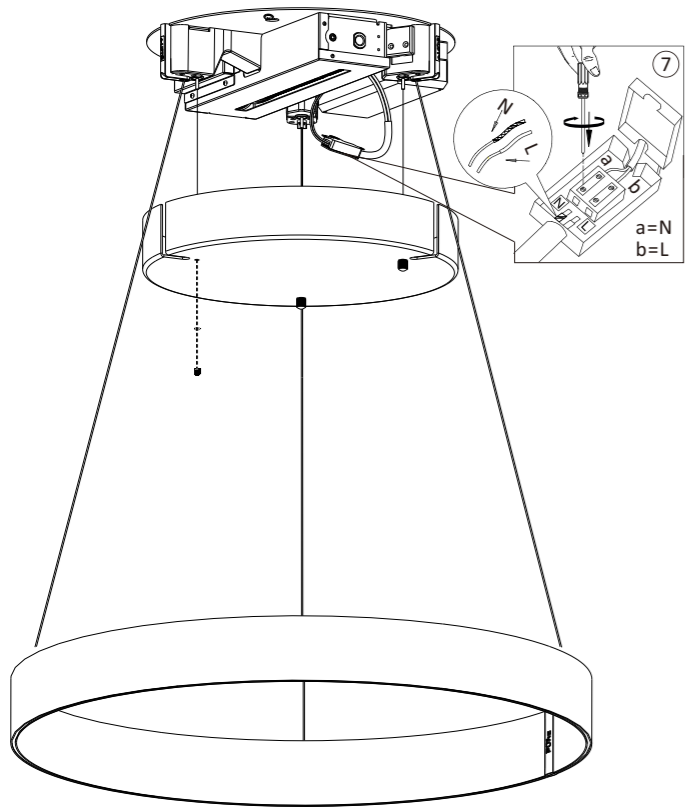

837233

230V / 50Hz~

LED 2x LED-Board 24V DC/20 W

1x CR2032 1x 1x 1x

1x 4x 4x

Schließen Sie die Stromversorgung erst an, wenn die Leuchte an einer waagerechten Decke montiert ist.
Don't connect the power supply until the luminaire is mounted on a horizontal ceiling.