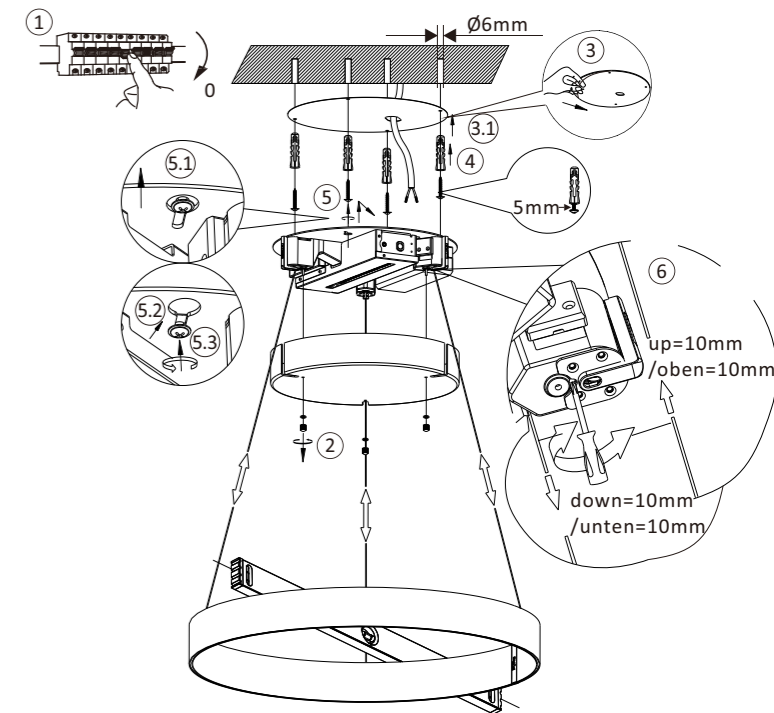

837233

230V / 50Hz~

LED 2x LED-Board 24V DC/20 W

1x CR2032 1x 1x 1x

1x 4x 4x

Schließen Sie die Stromversorgung erst an, wenn die Leuchte an einer waagerechten Decke montiert ist.
Don't connect the power supply until the luminaire is mounted on a horizontal ceiling.