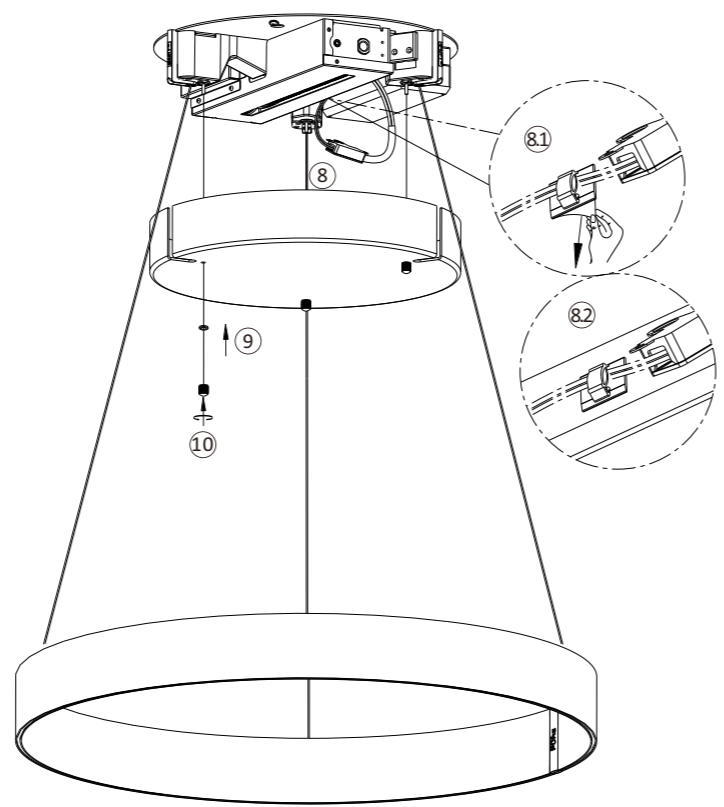

Schließen Sie die Stromversorgung erst an, wenn die Leuchte an einer waagerechten Decke montiert ist.
Don't connect the power supply until the luminaire is mounted on a horizontal ceiling.

4

5

6