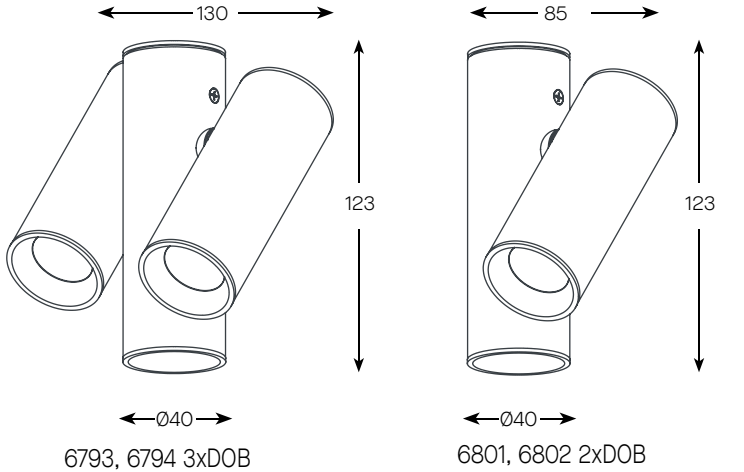

18363/0

Datos Técnicos

Luminaria fija de superficie
 Corriente de entrada AC 230V 50-60Hz.
 Lámpara LED DOB integrado 5W.
 2700 K, CRI 90, 3 SMC, 500 lm.

Technical Data

Fixed surface luminaire.
 Input current AC 230V 50- 60Hz.
 Integrated DOB LED 5W.
 2700 K, CRI 90, 3 SMC, 500 lm.

1 Girar los tubos para dejar visibles los tornillos s1.

Liberar el soporte de fijación a techo, retirando los tornillos S1.

Fijar el soporte para techo y pasar los cables eléctricos por el orificio habilitado al efecto.

3 Reassemble the tube in its original location using the s1 screws.