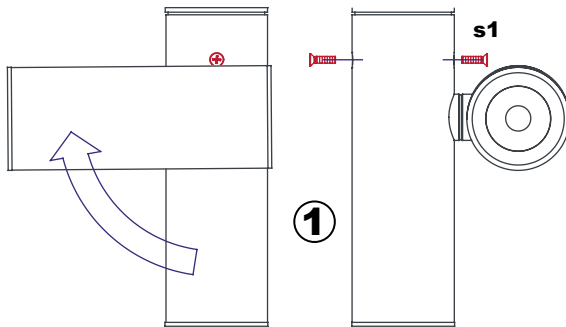

18363/0

Datos Técnicos

Luminaria fija de superficie
 Corriente de entrada AC 230V 50-60Hz.
 Lámpara LED DOB integrado 5W.
 2700 K, CRI 90, 3 SMC, 500 lm.

Technical Data

Fixed surface luminaire.
 Input current AC 230V 50- 60Hz.
 Integrated DOB LED 5W.
 2700 K, CRI 90, 3 SMC, 500 lm.

1 Girar los tubos para dejar visibles los tornillos s1.

Liberar el soporte de fijación a techo, retirando los tornillos S1.

Fijar el soporte para techo y pasar los cables eléctricos por el orificio habilitado al efecto.

1 Turn the tubes to make visible the s1 screws.

Release the ceiling fixing bracket, removing the screws S1.

Fix the ceiling support and run the electric cables through the hole enabled for this purpose.

3 Reassemble the tube in its original location using the s1 screws.