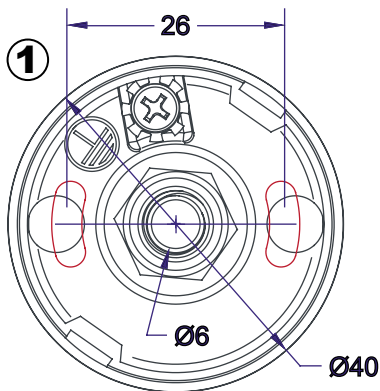

18363/0

Datos Técnicos

Luminaria fija de superficie
 Corriente de entrada AC 230V 50-60Hz.
 Lámpara LED DOB integrado 5W.
 2700 K, CRI 90, 3 SMC, 500 lm.

Technical Data

Fixed surface luminaire.
 Input current AC 230V 50- 60Hz.
 Integrated DOB LED 5W.
 2700 K, CRI 90, 3 SMC, 500 lm.

1 Girar los tubos para dejar visibles los tornillos s1.

Liberar el soporte de fijación a techo, retirando los tornillos S1.

Fijar el soporte para techo y pasar los cables eléctricos por el orificio habilitado al efecto.

3 Reassemble the tube in its original location using the s1 screws.