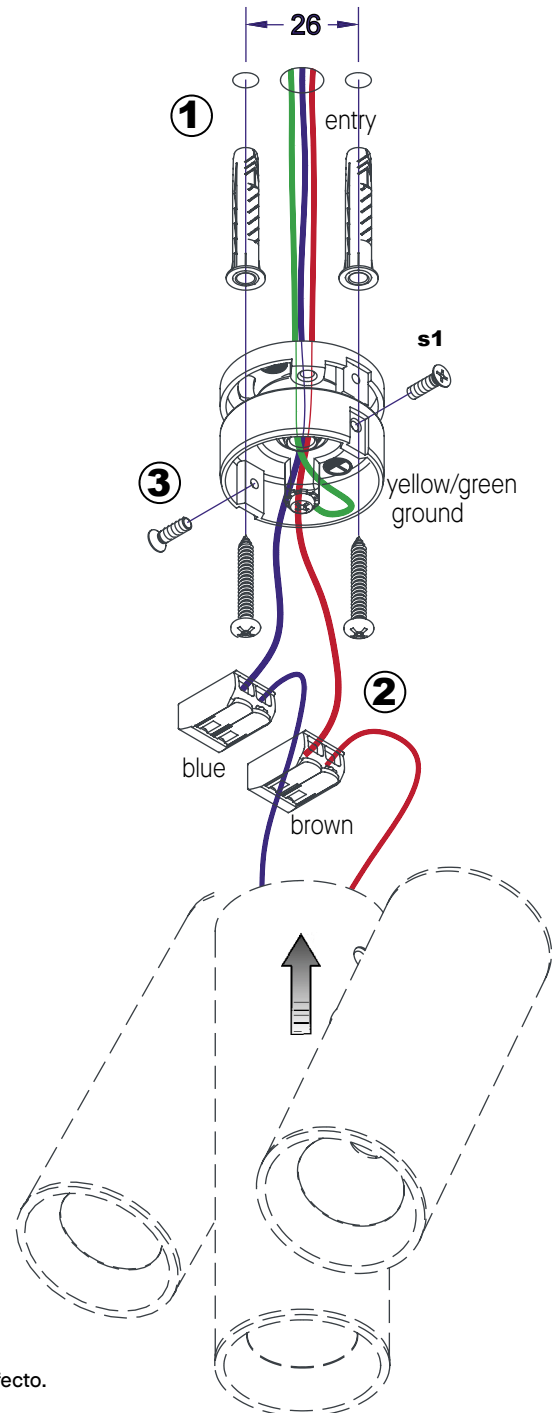

18363/0

Datos Técnicos

Luminaria fija de superficie
 Corriente de entrada AC 230V 50-60Hz.
 Lámpara LED DOB integrado 5W.
 2700 K, CRI 90, 3 SMC, 500 lm.

Technical Data

Fixed surface luminaire.
 Input current AC 230V 50- 60Hz.
 Integrated DOB LED 5W.
 2700 K, CRI 90, 3 SMC, 500 lm.

1 Girar los tubos para dejar visibles los tornillos s1.

Liberar el soporte de fijación a techo, retirando los tornillos S1.

Fijar el soporte para techo y pasar los cables eléctricos por el orificio habilitado al efecto.

1 Turn the tubes to make visible the s1 screws.

Release the ceiling fixing bracket, removing the screws S1.

Fix the ceiling support and run the electric cables through the hole enabled for this purpose.

3 Reassemble the tube in its original location using the s1 screws.