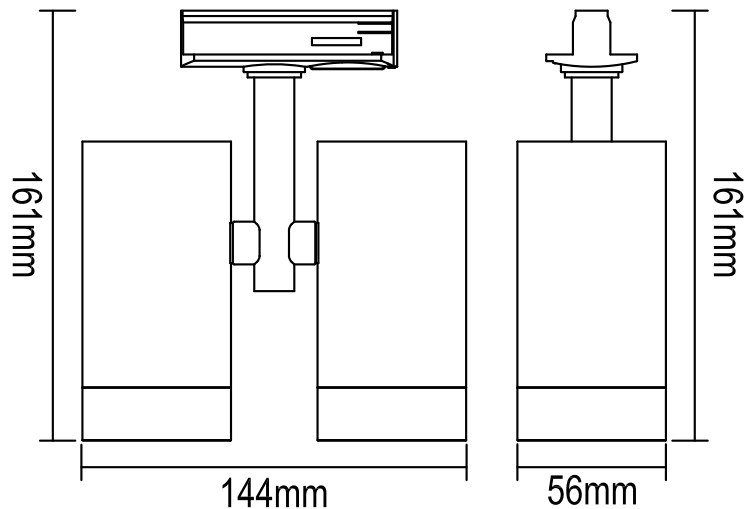

10031688

2x GU10 LED max. 10W
230V ~ 50Hz

(DE) Bestimmungsgemäße Verwendung

(GB) Intended use / (FR) Utilisation conforme / (NL) Beoogd gebruik / (PL) Stosowanie zgodnie z przeznaczeniem /
(NO) Riktig bruk / (DK) Korrekt brug / (SE) Avsedd användning / (FI) Määräystenmukainen käyttö

(IT) Impiego appropriato / (ES) Uso prescrito / (CZ) Použití v souladu s určením / (PT) Utilização correta / (GR) Ενδεικτική χρήση

(DE)	Verwendung als Schienenstrahler im Innenbereich	(GB)	Provided for indoor use as track spotlight
(FR)	Utilisation comme spot sur rail à l'intérieur	(NL)	Gebruik als railstraler binnenshuis
(PL)	Do montażu jako reflektor szynowy do wnętrza	(NO)	Til bruk som skinnespot innendørs
(DK)	Til brug som strømskinne spot indendørs	(SE)	Används som skenspotlight inomhus
(FI)	Kohdevalaisin 1-vaihejärjestelmään	(IT)	Impiego fisso come spot per binario in ambienti interni
(ES)	Empleo fijo en tanto sistema de riel spot en interiores	(CZ)	Stacionární použití jako reflektor v interiéru
(PT)	Aplicação fixa como holofotes trilha em interiores	(GR)	Σταθερή χρήση ως φωτιστικό οροφής σε εσωτερικό χώρο