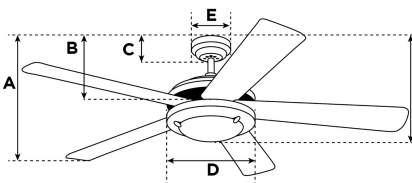

Garantie

Deckenventilatoren werden mit einer verlängerten Garantie von 10 Jahren auf den Motor und mit 2 Jahren auf alle anderen Teile geliefert.

A. Decke - unterster Punkt der Flügelblätter.....	22,5 cm
B. Decke - unterster Punkt des Schalergehäuses	29 cm
C. Decke - unterster Punkt des Baldachin	6,2 cm
D. Breite des Motorgehäuses.....	17 cm
E. Breite des Baldachin.....	13 cm
F. Decke - unterster Punkt des Lampengehäuses	N/A