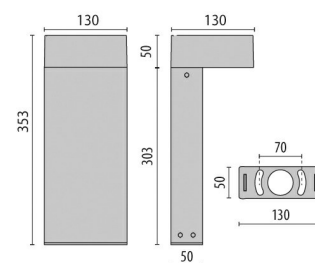

Technische Zeichnung