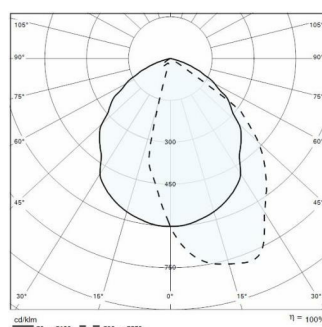

## MIMIK 10 POST 300

<b>ART.-Nr.</b>	304619
<b>Fassung:</b>	LED
<b>Leuchtmittel:</b>	LED
<b>Leistung:</b>	10 W
<b>Farbe / RAL:</b>	GR-94 / Grau metallic / Strukturiert
<b>Schutzklasse:</b>	I
<b>Schutzart IP:</b>	IP65
<b>IK-J-xxIP:</b>	IK08 5J xx5
<b>CRI:</b>	80
<b>Kelvin:</b>	4000
<b>Leistungsfaktor:</b>	$\text{COS}\phi \geq 0,9$
<b>Optiken:</b>	Asymmetrische gebündelte optik
<b>LED-Nennlichtstrom:</b>	1075 lm
<b>Leuchtenlichtstrom:</b>	915 lm
<b>L:</b>	L80
<b>B:</b>	B10
<b>Lebensdauer:</b>	60000 h
<b>Ta MIN luminaire:</b>	-25°
<b>Ta MAX luminaire:</b>	35°
<b>ULR:</b>	0%

### Photometrische Daten

### Technische Zeichnung