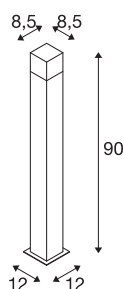

GRAFIT E27 90 Pole square

Stehleuchte anthrazit

Die aus Aluminiumprofil gefertigte Standleuchte GRAFIT 90 überzeugt durch ihren besonderen Effekt. Die Leuchtschirme bestehen aus einem satinierten Acryl in grauer Rauchglasoptik, die im eingeschalteten Zustand jedoch verschwindet. Durch Schutzart IP44 ist Sie für den Außenbereich bestens geeignet. Die GRAFIT Familie beinhaltet des weiteren Wandleuchten und Poles in unterschiedlichen Höhen. Neben den runden Formen sind auch eckige Modelle erhältlich. Alle Varianten können über E27 Leuchtmittel in individueller Lichtfarbe ausgestattet werden. Die Poles sind durch das offene Kabelende universell einsetzbar. Zur einfachen Montage ist optional ein Erdspieß verfügbar.

TECHNISCHE DATEN

Art. Nr.:	1006184
Fassung	E27
Anzahl Fassungen	1
Primäre Nennspannung	220-240V ~50/60Hz mA/V
Länge	8.5 cm
Breite	8.5 cm
Höhe	90 cm
Nettogewicht	1.886 kg
Bruttogewicht	2.32 kg
IP Code	IP 44
Schutzklasse	I
Montage	Aufbau
Montagedetails	Boden
Wattage	11 W
Farbe	anthrazit
minimale Umgebungstemperatur	-20 °C
maximale Umgebungstemperatur	45 °C
BIG WHITE Seite	521

Zubehör

228730	VERBINDUNGSBOX , 3-polig, IP68
231230	ERDSPIESS , für GRA- FIT, RUSTY SLOT, LOGS Standleuchte, Stahl verzinkt, Länge 48cm