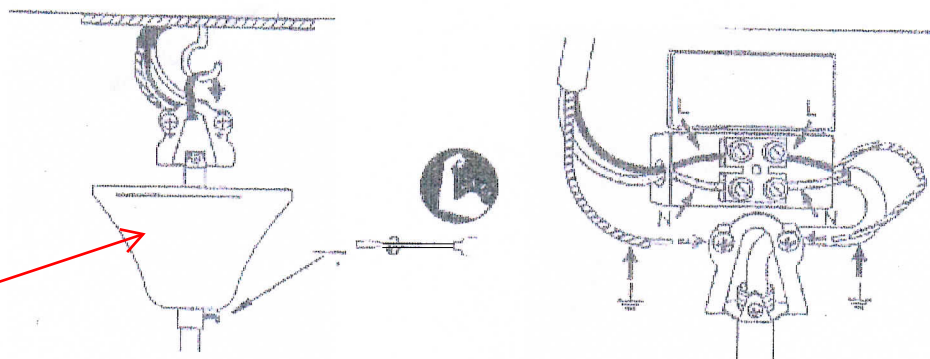

Orion

NOTICE DE MONTAGE
ASSEMBLING INSTRUCTIONS
ISTRUZIONI DI MONTAGGIO
MONTAGEANLEITUNG
ISTRUCOES DE MONTAGEM
MANUAL DE MONTAJE
INSTRUCJA MONTAZU

Ø=90mm
H=50mm

Glas 7-487/3
(31x)