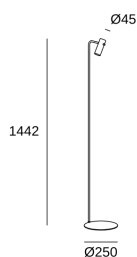

Nude Single Curved

Nahrang Design

25-8522-05-EM

Stehleuchten Nude Single Curved E27 15W Steingrau

TECHNISCHE MERKMALE

Gesamtverbrauch (W) : 15W

Material Körper : Aluminium

Oberfläche Körper : Steingrau