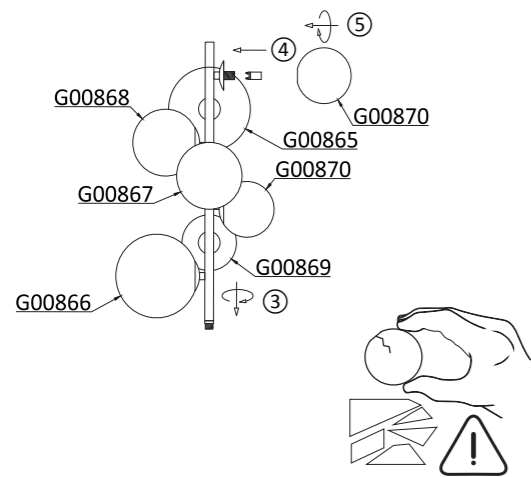

G 3 W
G9
lm 300 lm
t 25.000 h
T_K 3.000 K
12.500 x
< 0,5 s

837553

230V / 50Hz~

LED 7x G9 LED 230V / 3 W

Artikelnummer/ item number	Durchmesser/ Diameter	Farbe/ Color	Menge/ Quantity
G00865	150mm	rauchfarben/smoke brown	2x
G00866	150mm	amber	1x
G00867	120mm	rauchfarben/smoke brown	1x
G00868	120mm	amber	1x
G00869	100mm	rauchfarben/smoke brown	1x
G00870	100mm	amber	2x