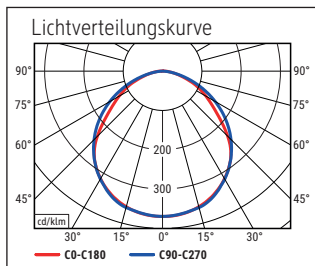

## LED-Arbeitsplatzleuchte MAULwork, dimmbar

- **Leistungsstarke LED-Leuchte**
- **Komfortabel: Stufenlos dimmbar, 3 Bereiche getrennt einschaltbar je nach Tätigkeit oder Energieverbrauchswunsch**
- **Besonders geeignet für Profis: Ideal für Arbeiten in Laboren, Werkstätten, technischen Büros und Ateliers**
- **Hohe Lichtstärke: 84 Hochleistungs LEDs**
- **Extrem sparsam: Moderne LED-Technik**
- **Technisches Sicherheitskonzept Made by MAUL**
- 3-Bereichs-Schalter (vorne - hinten - alle Lichtquellen) im Leuchtenkopf für bequemes Schalten
- Dreidimensional verstellbarer Leuchtenkopf
- Praktisch: Diffusor für geringen Schattenwurf
- Bedienfeld am Leuchtenkopf für bequemes An- und Ausschalten
- Austausch Lichtquelle und Betriebsgerät möglich
- Verpackung recycelbar

Beleuchtungsstärke Leuchte: 3.120 Lux bei 35 cm Abstand  
 Farbtemperatur (je Lichtquelle): 6.500 Kelvin (tageslichtweiß)  
 Anzahl Lichtquellen: 1  
 Energieeffizienzklasse (je Lichtquelle): D (Spektrum A bis G)  
 Gewichteter Energieverbrauch (je Lichtquelle): 15 kWh/1000 h  
 Lebensdauer L70B50 (je Lichtquelle): 35.000 h  
 Nutzlichtstrom (je Lichtquelle): 2.248 Lumen  
 Fuß: Klemmfuß  
 Material: Kopf: Kunststoff - Arm: Metall - Klemmfuß: Metall, kunststoffumspritzt  
 Maße: Höhe: 50 cm - Kopf: 8,5 x 58 cm - Arm: Länge unten 40 cm, Länge oben 44 cm - Fuß: Klemmweite: 1 - 6,3 cm  
 Bewegung: Kopf: Neigbar, Drehbar - Arm: Neigbar, Drehbar  
 Position Schalter: Leuchtenkopf

Art.-Nr.	Farbe	EAN-Code	Zollcode	Kabellänge ca.	Schutzklasse	VE	Packungsmaße / VE	Gewicht
8205202	weiß	4002390061544	94052140	1,40 m	II Eurosteckernetzteil	1 St	74,5 x 26,5 x 12 cm	3,019 kg