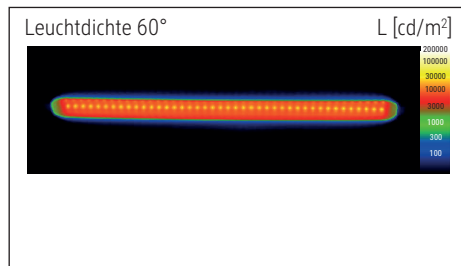

## LED-Arbeitsplatzleuchte MAULwork, dimmbar

- **Leistungsstarke LED-Leuchte**
- **Komfortabel: Stufenlos dimmbar, 3 Bereiche getrennt einschaltbar je nach Tätigkeit oder Energieverbrauchswunsch**
- **Besonders geeignet für Profis: Ideal für Arbeiten in Laboren, Werkstätten, technischen Büros und Ateliers**
- **Hohe Lichtstärke: 84 Hochleistungs LEDs**
- **Extrem sparsam: Moderne LED-Technik**
- **Technisches Sicherheitskonzept Made by MAUL**
- 3-Bereichs-Schalter (vorne - hinten - alle Lichtquellen) im Leuchtenkopf für bequemes Schalten
- Dreidimensional verstellbarer Leuchtenkopf
- Praktisch: Diffusor für geringen Schattenwurf
- Bedienfeld am Leuchtenkopf für bequemes An- und Ausschalten
- Austausch Lichtquelle und Betriebsgerät möglich
- Verpackung recycelbar

Beleuchtungsstärke Leuchte: 3.120 Lux bei 35 cm Abstand  
 Farbtemperatur (je Lichtquelle): 6.500 Kelvin (tageslichtweiß)  
 Anzahl Lichtquellen: 1  
 Energieeffizienzklasse (je Lichtquelle): D (Spektrum A bis G)  
 Gewichteter Energieverbrauch (je Lichtquelle): 15 kWh/1000 h  
 Lebensdauer L70B50 (je Lichtquelle): 35.000 h  
 Nutzlichtstrom (je Lichtquelle): 2.248 Lumen  
 Fuß: Klemmfuß  
 Material: Kopf: Kunststoff - Arm: Metall - Klemmfuß: Metall, kunststoffumspritzt  
 Maße: Höhe: 50 cm - Kopf: 8,5 x 58 cm - Arm: Länge unten 40 cm, Länge oben 44 cm - Fuß: Klemmweite: 1 - 6,3 cm  
 Bewegung: Kopf: Neigbar, Drehbar - Arm: Neigbar, Drehbar  
 Position Schalter: Leuchtenkopf

Art.-Nr.	Farbe	EAN-Code	Zollcode	Kabellänge ca.	Schutzklasse	VE	Packungsmaße / VE	Gewicht
8205202	weiß	4002390061544	94052140	1,40 m	II Eurosteckernetzteil	1 St	74,5 x 26,5 x 12 cm	3,019 kg