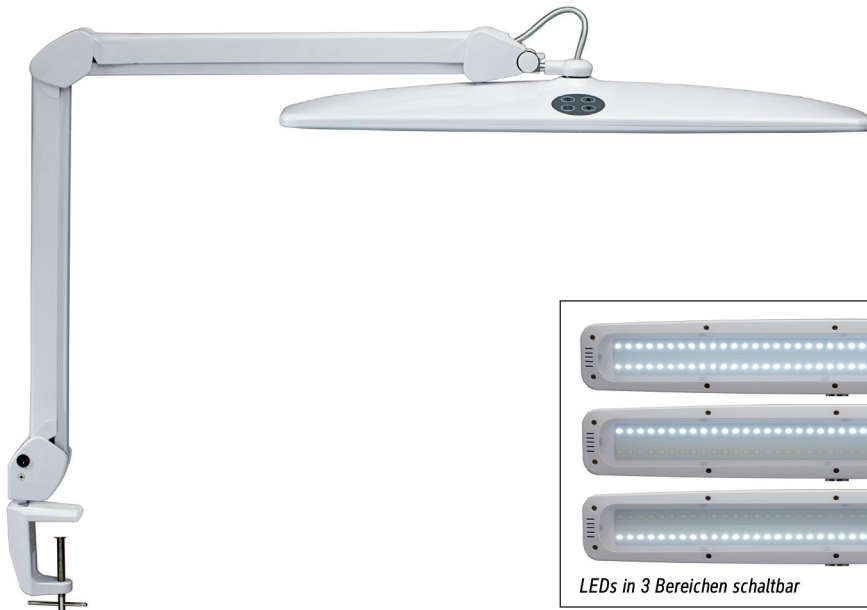

## LED-Arbeitsplatzleuchte MAULwork, dimmbar

- **Leistungsstarke LED-Leuchte**
- **Komfortabel: Stufenlos dimmbar, 3 Bereiche getrennt einschaltbar je nach Tätigkeit oder Energieverbrauchswunsch**
- **Besonders geeignet für Profis: Ideal für Arbeiten in Laboren, Werkstätten, technischen Büros und Ateliers**
- **Hohe Lichtstärke: 84 Hochleistungs LEDs**
- **Extrem sparsam: Moderne LED-Technik**
- **Technisches Sicherheitskonzept Made by MAUL**
- 3-Bereichs-Schalter (vorne - hinten - alle Lichtquellen) im Leuchtenkopf für bequemes Schalten
- Dreidimensional verstellbarer Leuchtenkopf
- Praktisch: Diffusor für geringen Schattenwurf
- Bedienfeld am Leuchtenkopf für bequemes An- und Ausschalten
- Austausch Lichtquelle und Betriebsgerät möglich
- Verpackung recycelbar

Beleuchtungsstärke Leuchte: 3.120 Lux bei 35 cm Abstand  
 Farbtemperatur (je Lichtquelle): 6.500 Kelvin (tageslichtweiß)  
 Anzahl Lichtquellen: 1  
 Energieeffizienzklasse (je Lichtquelle): D (Spektrum A bis G)  
 Gewichteter Energieverbrauch (je Lichtquelle): 15 kWh/1000 h  
 Lebensdauer L70B50 (je Lichtquelle): 35.000 h  
 Nutzlichtstrom (je Lichtquelle): 2.248 Lumen  
 Fuß: Klemmfuß  
 Material: Kopf: Kunststoff - Arm: Metall - Klemmfuß: Metall, kunststoffumspritzt  
 Maße: Höhe: 50 cm - Kopf: 8,5 x 58 cm - Arm: Länge unten 40 cm, Länge oben 44 cm - Fuß: Klemmweite: 1 - 6,3 cm  
 Bewegung: Kopf: Neigbar, Drehbar - Arm: Neigbar, Drehbar  
 Position Schalter: Leuchtenkopf

- Technisches Sicherheitskonzept Made by MAUL: Keine Leuchte oder Lampe wird in unser Programm aufgenommen, wenn sie nicht intensive Tests bestanden hat. Unser Team aus den Bereichen optischer, elektronischer und mechanischer Entwicklung sowie der Fertigungstechnik gewährleistet die Sicherheit der LED-Arbeitsplatzleuchte MAULwork, dimmbar
- Garantie: 2 Jahre