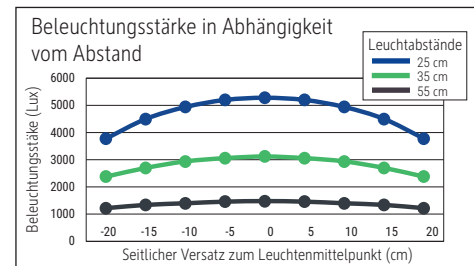

## LED-Arbeitsplatzleuchte MAULwork, dimmbar

- **Leistungsstarke LED-Leuchte**
- **Komfortabel: Stufenlos dimmbar, 3 Bereiche getrennt einschaltbar je nach Tätigkeit oder Energieverbrauchswunsch**
- **Besonders geeignet für Profis: Ideal für Arbeiten in Laboren, Werkstätten, technischen Büros und Ateliers**
- **Hohe Lichtstärke: 84 Hochleistungs LEDs**
- **Extrem sparsam: Moderne LED-Technik**
- **Technisches Sicherheitskonzept Made by MAUL**
- 3-Bereichs-Schalter (vorne - hinten - alle Lichtquellen) im Leuchtenkopf für bequemes Schalten
- Dreidimensional verstellbarer Leuchtenkopf
- Praktisch: Diffusor für geringen Schattenwurf
- Bedienfeld am Leuchtenkopf für bequemes An- und Ausschalten
- Austausch Lichtquelle und Betriebsgerät möglich
- Verpackung recycelbar

Beleuchtungsstärke Leuchte: 3.120 Lux bei 35 cm Abstand  
 Farbtemperatur (je Lichtquelle): 6.500 Kelvin (tageslichtweiß)  
 Anzahl Lichtquellen: 1  
 Energieeffizienzklasse (je Lichtquelle): D (Spektrum A bis G)  
 Gewichteter Energieverbrauch (je Lichtquelle): 15 kWh/1000 h  
 Lebensdauer L70B50 (je Lichtquelle): 35.000 h  
 Nutzlichtstrom (je Lichtquelle): 2.248 Lumen  
 Fuß: Klemmfuß  
 Material: Kopf: Kunststoff - Arm: Metall - Klemmfuß: Metall, kunststoffumspritzt  
 Maße: Höhe: 50 cm - Kopf: 8,5 x 58 cm - Arm: Länge unten 40 cm, Länge oben 44 cm - Fuß: Klemmweite: 1 - 6,3 cm  
 Bewegung: Kopf: Neigbar, Drehbar - Arm: Neigbar, Drehbar  
 Position Schalter: Leuchtenkopf

Art.-Nr.	Farbe	EAN-Code	Zollcode	Kabellänge ca.	Schutzklasse	VE	Packungsmaße / VE	Gewicht
8205202	weiß	4002390061544	94052140	1,40 m	II Eurosteckernetzteil	1 St	74,5 x 26,5 x 12 cm	3,019 kg