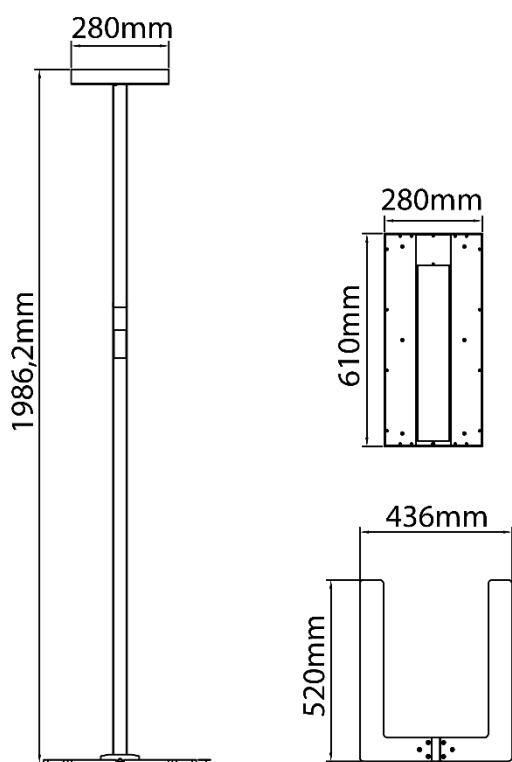

Maße Dimensions

Elektrische Daten	
Electrical data	
LED Leistung LED Power	↑53,5W+↓35,5W
Gesamtleistung Total Power	100W
Eingangsspannung Input Voltage	AC200-240V
IP-Klassifizierung IP class	20
Schaltzyklen Switching cycles	100000x
LED Lebensdauer L"80"/B"10" Lifetime LED	50000h
Schutzklasse Protection class	I

Lichttechnische Daten	
Light technical data	
Lichttemperatur Color temperature	4000K
Abstrahlwinkel Beam angle	↑110°+↓90°
CRI	80
Lichtstrom Lampe Luminous flux lamp	↑8000+↓4000lm
Lichtstrom Modul Luminous flux module	↑8500+↓5300lm
UGR	<17
SDCM	<5

Allgemeine Charakteristik	
General characteristics	
Farbe Color	silver(RAL9006)
Material	Aluminium, PS, PC
Montage Mounting	Stehleuchte floor lamp
IK Klasse IK class	IK02
Gewicht Weight	14,7 Kg
Länge Length	610mm
Breite Width	520mm
Höhe Height	1986,2mm
Andere Maße Other dimensions	250cm Kabel 250cm cable