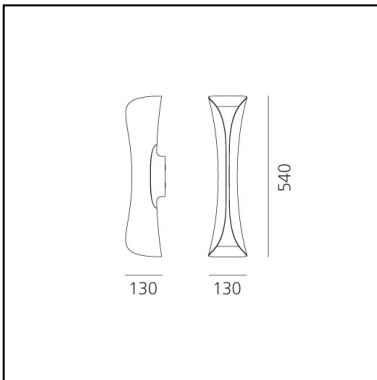

Cadmo Wall LED White

Karim Rashid

ARTIKELNUMMER: 1373020A

FUNKTIONEN

- Artikelnummer: **1373020A**
- Farbe: **White**
- Installation: **Wandleuchte**
- Material: **ABS**
- Serie: **Design Collection**
- Anwendungsbereich: **Innenbeleuchtung**
- Einsatzbereich: **Hospitality, Residential**
- Lichtverteilung: **indirekt und diffus**
- design: **Karim Rashid**

DIMENSION

- Länge: **cm 13**
- Breite: **cm 13**
- Höhe: **cm 54**
- Widerstand: **N/D**
- Glühdrahttest: **650°**

INKLUSIVE LICHTQUELLEN

- Kategorie: **Led**
- Anzahl: **2**
- Watt: **10W**
- Lichtstrom (lm): **460lm**
- Farbtemperatur(K): **3000K**

IP20    Dimmbar: 

LUMINAIRE

- Watt: **14.26W**
- Spannung (V): **220V-240V**
- Lichtstrom (lm): **902lm**
- Efficiency: **95%**
- Efficacy: **63.26lm/W**
- CRI: **0**