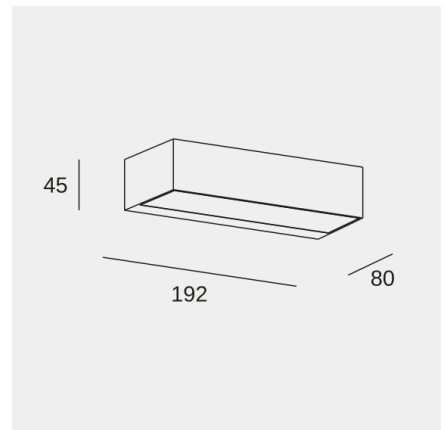

### Technische Merkmale

- Gesamtleistung Leuchte: 8.8W
- Reallumen: 830 (3200K)
- Reale Lm/W: 94
- Farbtemperatur (CCT): SW 2700-3200-4000K
- Winkel Linsen / Reflektor: FLOOD 94°
- Material Körper: Aluminium
- Oberfläche Körper: Grau
- Material Diffusor: Glas
- Oberfläche Diffusor: Mattiert
- Spannung / Frequenz: 220-240V/50-60Hz
- Dimmungsprotokoll: Schaltbar
- Power Factor: 0.75
- Lebensdauer: 50,000h L80B20
- Garantie: 5 Jahre
- Beständigkeit in Meeresnähe: Ja
- Leicht recycelbare Leuchte

### Lichttechnische Daten

- CRI: 80
- MacAdam steps: 3
- photobiologisches Risiko: RGO
- UGR quer: 22.4
- UGR longitudinal: 21.9

Lampenfassung	Menge	LED-Leistung (W)
LED	1	8.8W

Das Bild entspricht möglicherweise nicht dem Artikel. LedsC4 behält sich das Recht vor, Änderungen an den Komponenten des Produkts vorzunehmen. Die Daten zu Intensität, Leistung und Farbtemperatur können herstellereitigen Änderungen unterliegen.

### Logistik

x 12

Nettogewicht (Kg): 0.63

Gewicht in kg (verpackt): 0.72

Packing: 200mm x 55mm x 90mm

Das Bild entspricht möglicherweise nicht dem Artikel. LedsC4 behält sich das Recht vor, Änderungen an den Komponenten des Produkts vorzunehmen. Die Daten zu Intensität, Leistung und Farbtemperatur können herstellereitigen Änderungen unterliegen.