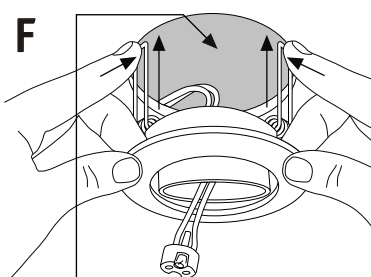

60

50

90

**D**

**E**

**F**

**G**

**H**

**I**

> 0,5m = 0,5m

 <b>Paulmann</b> <b>SECURITY</b>	 °C 	  20 % 80 %	 Art.No.: 20W51mmGU5,3 832.21 35W51mmGU5,3 832.31 50W51mmGU5,3 832.51
 <b>COOL BEAM</b>	 °C 	 60 % 40 %	