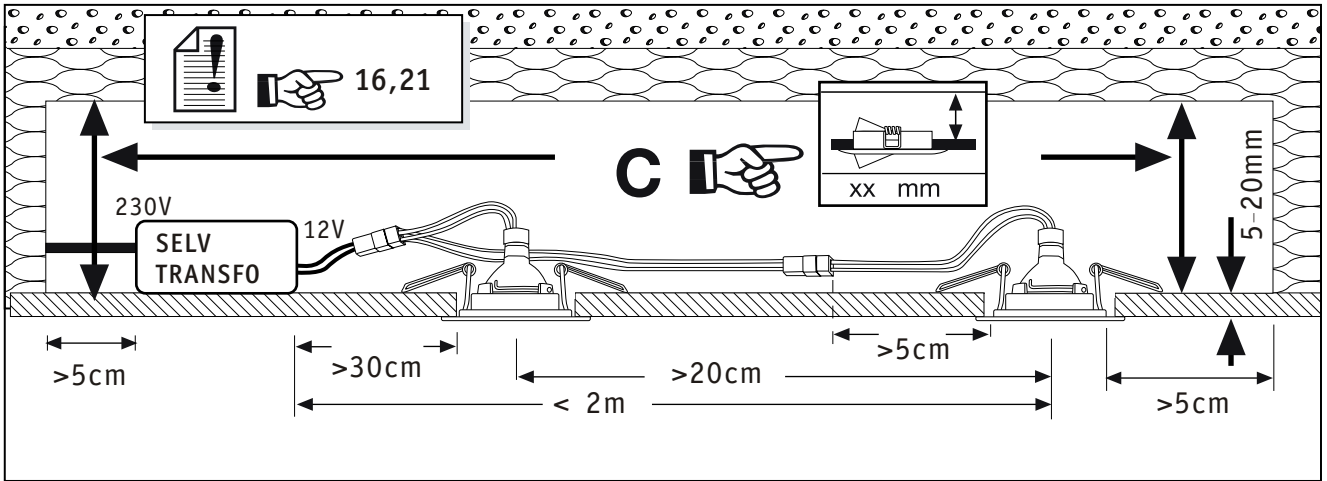

60

50

90

**D**

**E**

**F**

**G**

**H**

**I**

> 0,5m = 0,5m

 <b>Paulmann</b> <b>SECURITY</b>	 °C 	  20 % 80 %	 Art.No.: 20W51mmGU5,3 832.21 35W51mmGU5,3 832.31 50W51mmGU5,3 832.51
 <b>COOL BEAM</b>	 °C 	 60 % 40 %	