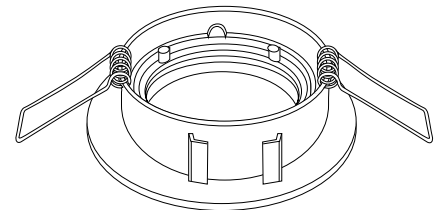

60

50

90

**D**

**E**

**F**

**G**

**H**

**I**

> 0,5m = 0,5m

 <b>Paulmann</b> <b>SECURITY</b>	 °C 	  20 % 80 %	 Art.No.: 20W51mmGU5,3 832.21 35W51mmGU5,3 832.31 50W51mmGU5,3 832.51
 <b>COOL BEAM</b>	 °C 	 60 % 40 %	