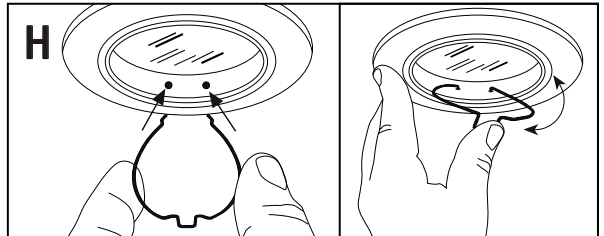

60

50

90

**D**

**E**

**F**

**G**

**H**

**I**

> 0,5m = 0,5m

 <b>Paulmann</b> <b>SECURITY</b>	 °C 	  20 % 80 %	 Art.No.: 20W51mmGU5,3 832.21 35W51mmGU5,3 832.31 50W51mmGU5,3 832.51
 <b>COOL BEAM</b>	 °C 	 60 % 40 %	