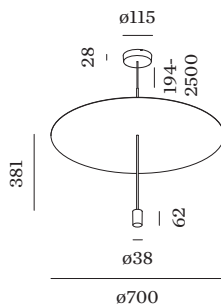

PROJEKT

TYP

NOTIZEN

ANZAHL

DATUM

Runde Pendelleuchte mit indirektem Licht nach oben; Schirm aus Aluminium; Oberfläche Live Simple nasslackiert; matte Oberflächenstruktur; RAL 090 9005; Abhängungskomponenten und Deckenhalterung in Weiß; PCB; Phasenschnitt dim; Lichtfarbe 2700 K; CRI \geq 90; 220 - 240 V; Schutzart IP20; Klasse 2; inklusive Treiber; Lichtquelle durch Wever & Ducré oder Fachleute mit ausdrücklicher Genehmigung austauschbar; Betriebsgerät durch Endverbraucher austauschbar;

LEUCHTE

Decke _____
 Abgehängt _____
 Live Simple _____
 RAL 090 9005 ^a _____
 IP20 _____
 Innen _____
 565 lm _____

LED Modul

2700 K _____
 CRI \geq 90 _____
 L80 / 100000h _____

Optisch

Indirect _____

Elektrisch

Phasenschnitt dim _____
 220 - 240 V _____
 System 11.0 W _____
 Klasse 2 _____
 Standard _____

Physikalisch

Durchmesser 700 mm _____
 Höhe 612 mm _____
 1,73 kg _____
 Kabellänge 2500 mm _____

datasheet.quicksum.material