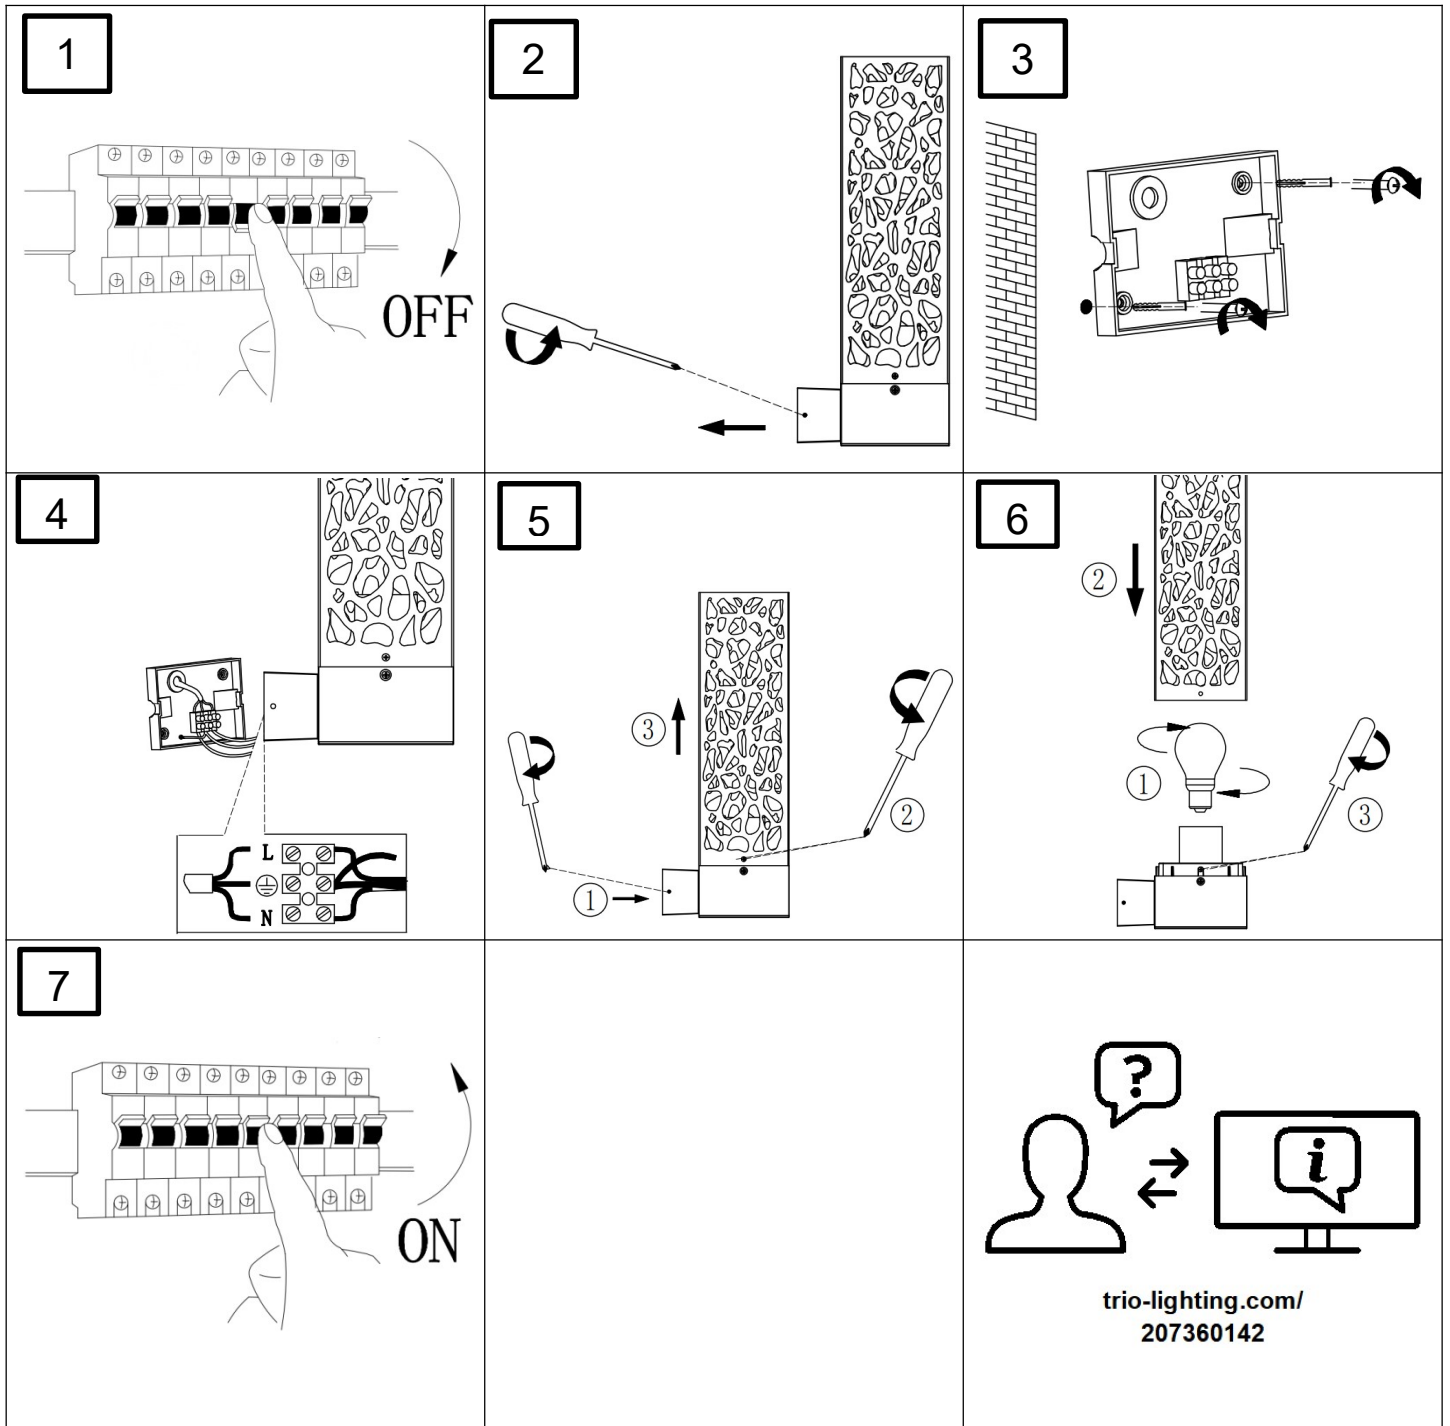

(SR) UPOZORENJE!

Prije početka montaže, pažljivo pročitajte sigurnosne upute!

230V ~ 50Hz, 1 x E27 Max.40W